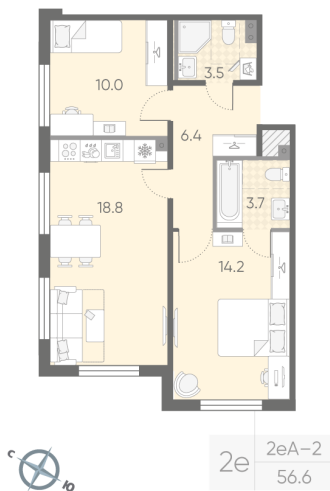

Жилой комплекс «Пулково Lake»

Адрес Пушкинский район, Московское шоссе

дом 1, этаж 2

2-комнатная евро квартира №275

Общая площадь 56.6 м²

Тип планировки 2еА-2-2

Срок сдачи IV кв. 2026

Класс жилья Комфорт

С отделкой

12 112 400 руб.

Цена со скидкой 15%

14 246 220 руб.

базовая цена

[Ссылка на квартиру на сайте](#)

2+ санузла Увеличенные окна Мастер-спальня

*Данное предложение не является публичной офертой. Информация актуальна на 19.09.2024