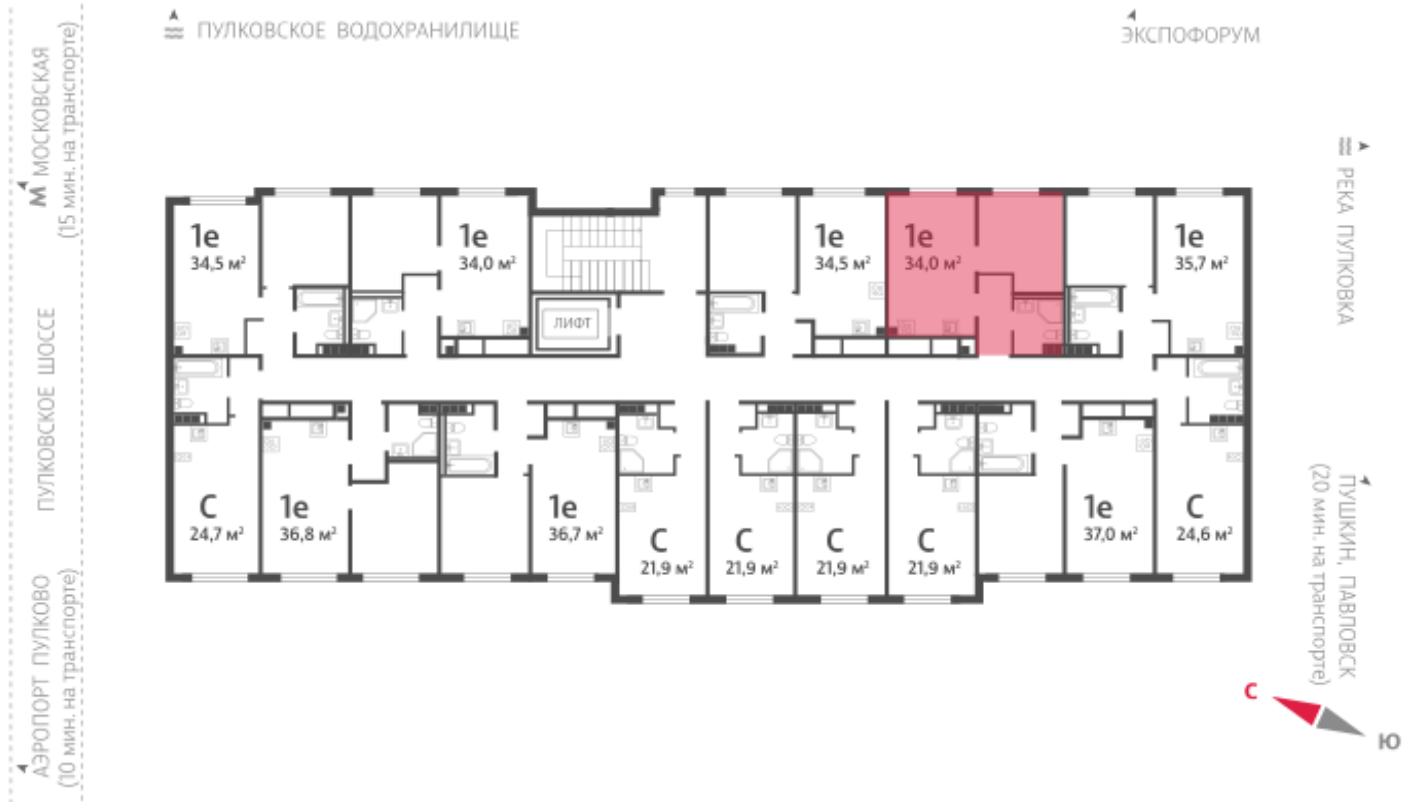

*Данное предложение не является публичной офертой. Информация актуальна на 19.09.2024

Адреса и время работы офисов продаж на сайте lsr.ru в разделе Контакты