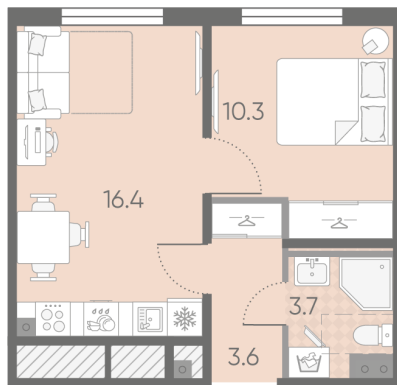

Жилой комплекс «Пулково Lake»

Адрес Пушкинский район, Московское шоссе

дом 1, этаж 2

1-комнатная евро квартира №245

Общая площадь 34.0 м²

Тип планировки 1eD-10-2

Срок сдачи IV кв. 2026

Класс жилья Комфорт

С отделкой

7 106 000 руб.

Цена со скидкой 15%

8 357 200 руб.

базовая цена

[Ссылка на квартиру на сайте](#)

1e 1eD-10
34.0

Увеличенные окна