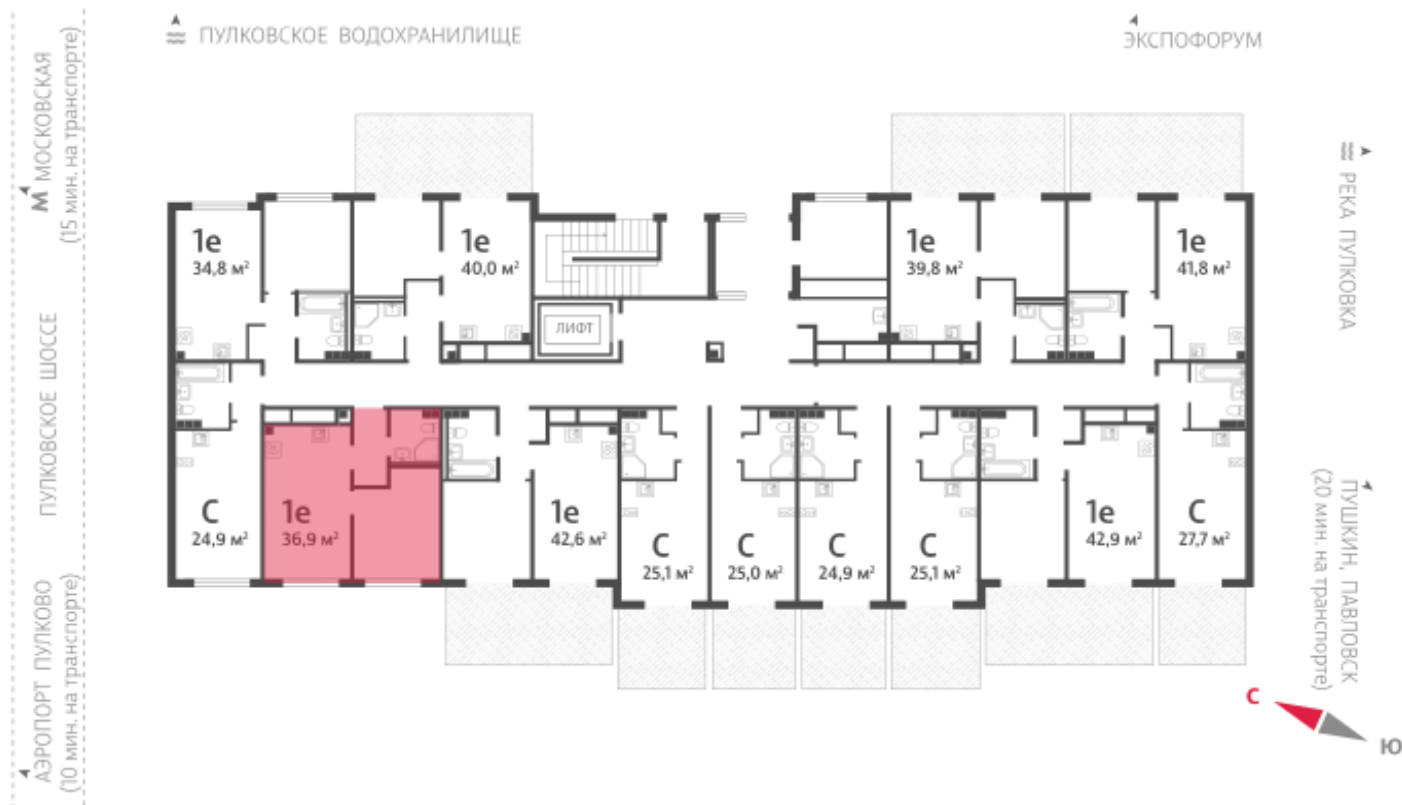

*Данное предложение не является публичной офертой. Информация актуальна на 19.09.2024

Адреса и время работы офисов продаж на сайте lsr.ru в разделе Контакты