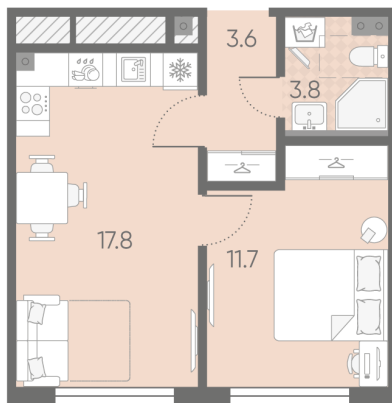

## Жилой комплекс «Пулково Lake»

Адрес Пушкинский район, Московское шоссе

дом 1, этаж 1

1-комнатная евро квартира №223

Общая площадь 36.9 м<sup>2</sup>

Тип планировки 1eD-9-1

Срок сдачи IV кв. 2026

Класс жилья Комфорт

С отделкой

7 011 000 руб.

Цена со скидкой 15%

8 247 150 руб.

базовая цена

[Ссылка на квартиру на сайте](#)

1e 1eD-9  
36.9

Увеличенные окна