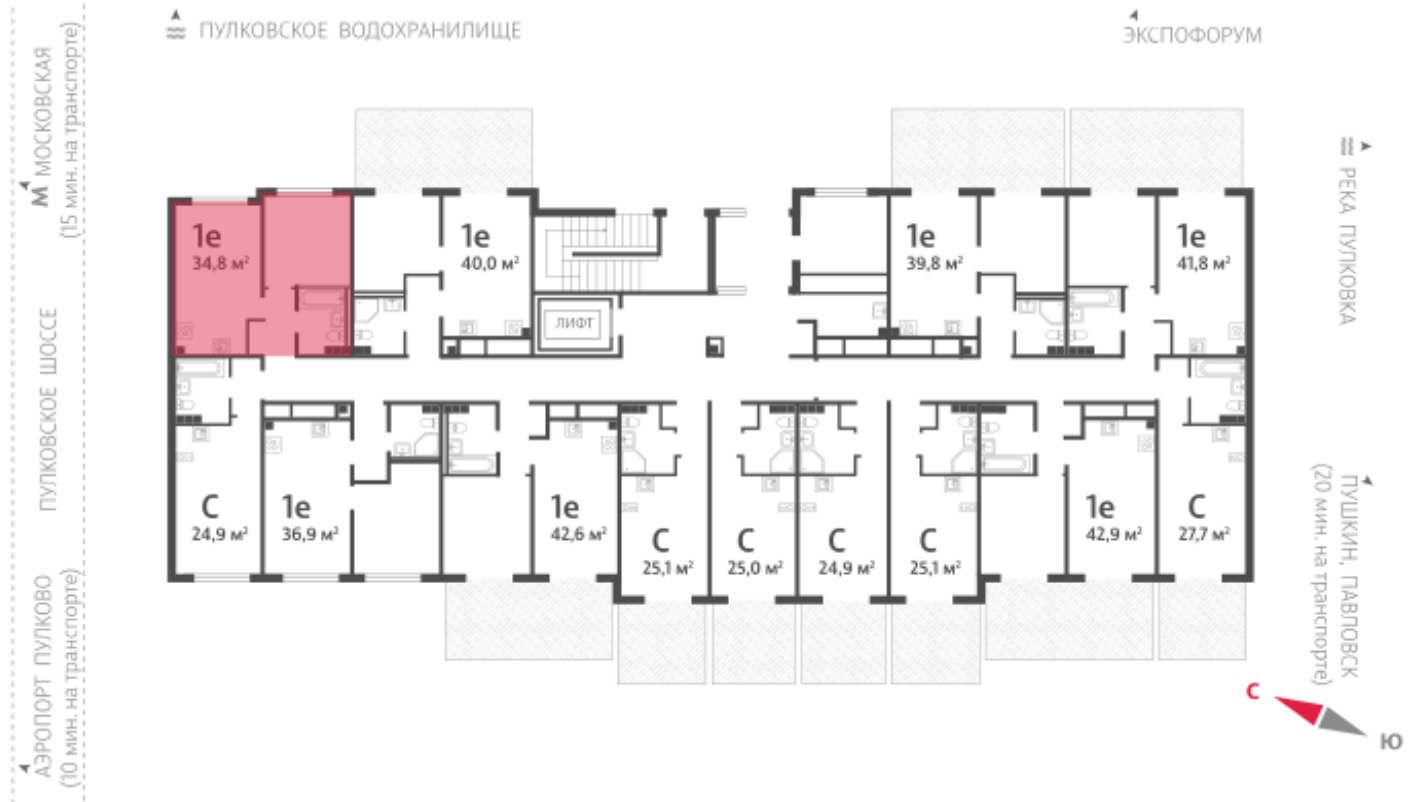

*Данное предложение не является публичной офертой. Информация актуальна на 19.09.2024

Адреса и время работы офисов продаж на сайте lsr.ru в разделе Контакты