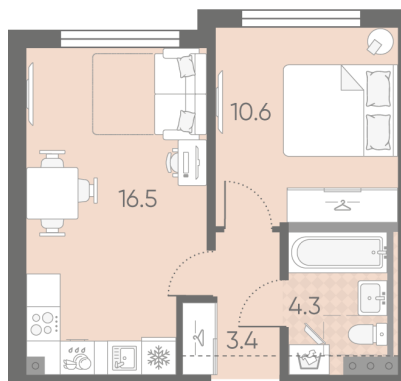

Жилой комплекс «Пулково Lake»

Адрес Пушкинский район, Московское шоссе

дом 1, этаж 1

1-комнатная евро квартира №221

Общая площадь **34.8 м²**

Тип планировки **1eA-14-1**

Срок сдачи **IV кв. 2026**

Класс жилья **Комфорт**

С отделкой

7 015 680 руб.

Цена со скидкой 15%

8 251 080 руб.

базовая цена

[Ссылка на квартиру на сайте](#)

1e 1eA-14
34.8

Увеличенные окна