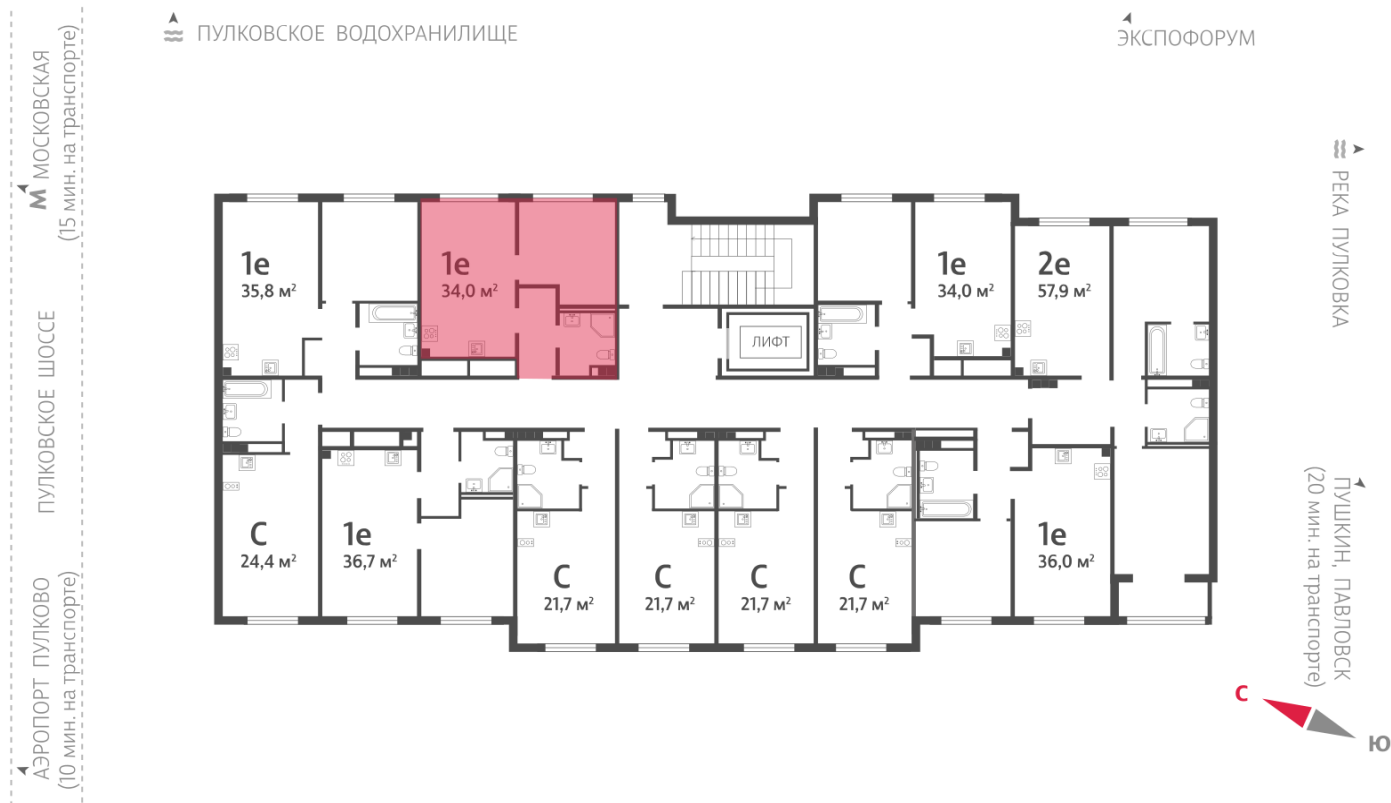

ЖК «Пулково Lake», дом 1

Информация действительна на 20.04.2025

8 (800) 325-01-01

* Данное предложение не является публичной офертой