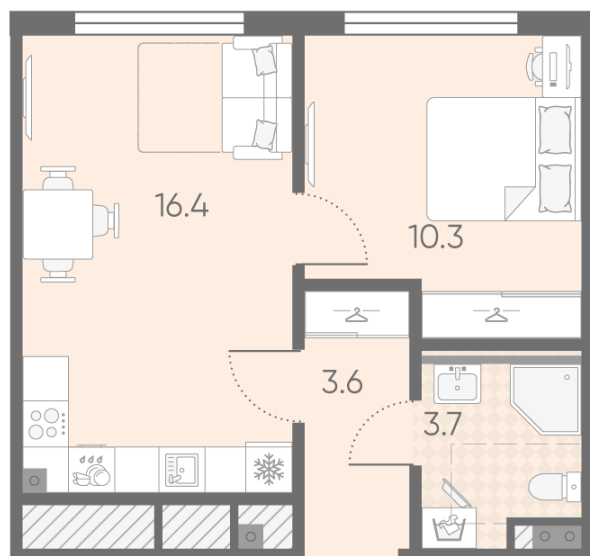

ЖК «Пулково Lake», дом 1

Срок сдачи: IV кв. 2026

Адрес: Пушкинский район, Московское шоссе

Станция метро: Московская

1-комнатная евро квартира №198

Цена со скидкой 16%: 7 986 600 руб

Базовая цена: 9 509 800 руб

Количество комнат 1

Общая площадь 34.0 м²

Подъезд: 6

Этаж: 3

Всего этажей 4

Тип планировки: 1eD-6-3

Отделка: с отделкой

Европланировка

Увеличенные окна

1e 1eD-6
34.0