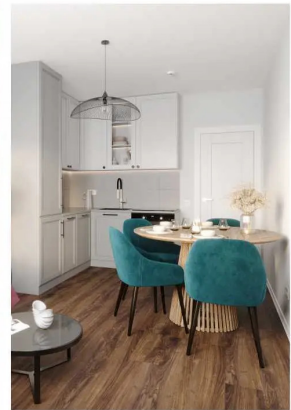

Квартиры с отделкой Comfort Wood

ЖК «Пулково Lake», дом 1