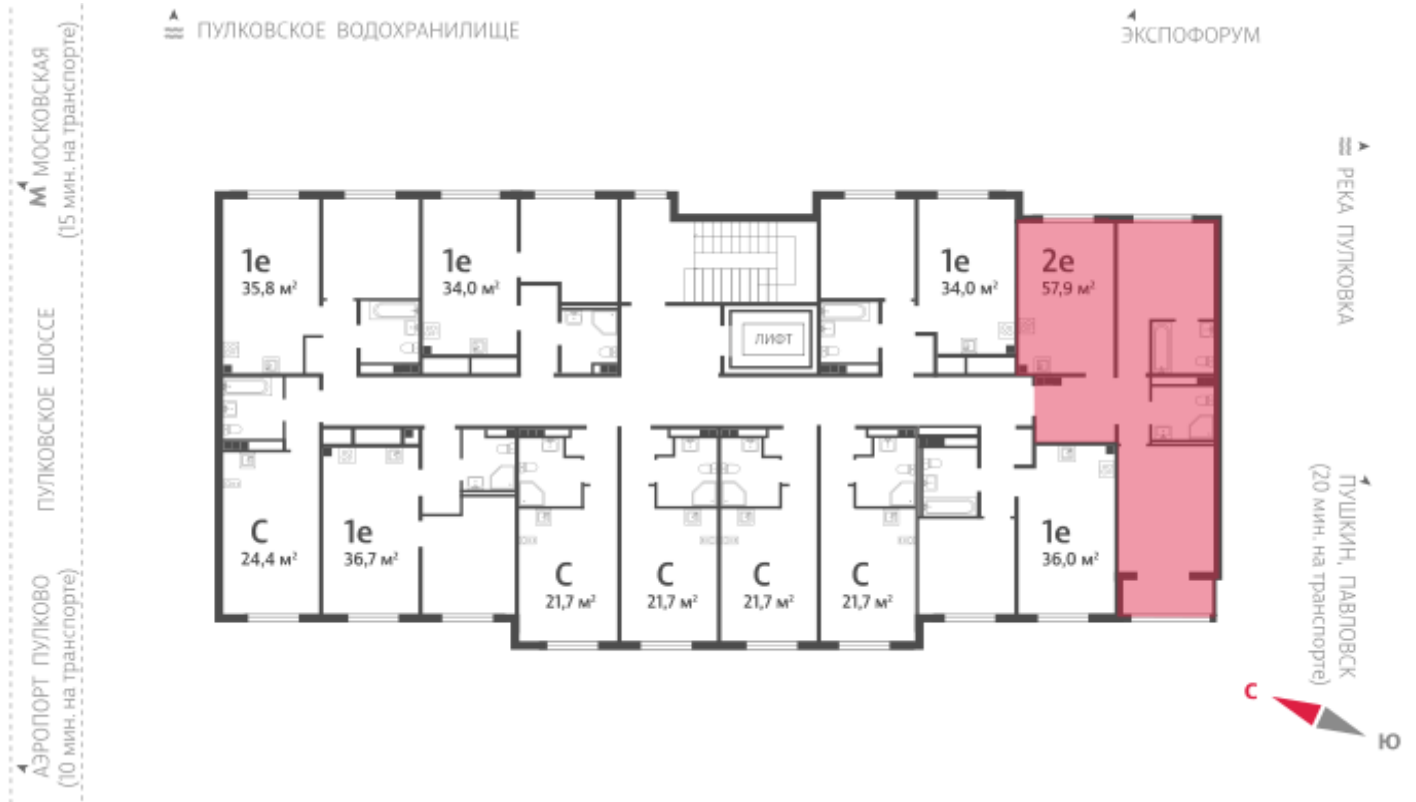

*Данное предложение не является публичной офертой. Информация актуальна на 19.09.2024

Адреса и время работы офисов продаж на сайте lsr.ru в разделе Контакты