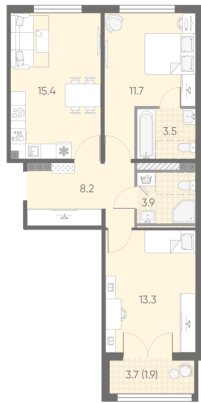

## Жилой комплекс «Пулково Lake»

Адрес Пушкинский район, Московское шоссе

дом 1, этаж 3

2-комнатная евро квартира №207

Общая площадь 57.9 м<sup>2</sup>

Тип планировки 2еВ-3-3

Срок сдачи IV кв. 2026

Класс жилья Комфорт

С отделкой

12 379 020 руб.  
Цена со скидкой 15%

14 561 850 руб.

базовая цена

[Ссылка на квартиру на сайте](#)

2е 2еВ-3  
57.9

2+ санузла

Увеличенные окна