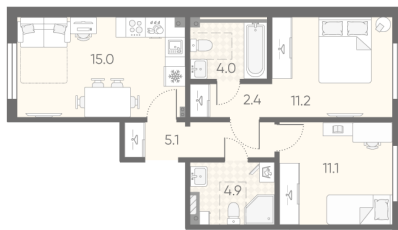

## Жилой комплекс «Пулково Lake»

Адрес Пушкинский район, Московское шоссе

дом 1, этаж 2

2-комнатная евро квартира №163

Общая площадь 53.7 м<sup>2</sup>

Тип планировки 2еС-2-2

Срок сдачи IV кв. 2026

Класс жилья Комфорт

С отделкой

11 733 450 руб.

Цена со скидкой 15%

13 800 900 руб.

базовая цена

[Ссылка на квартиру на сайте](#)

2е 2еС-2  
53.7

2+ санузла