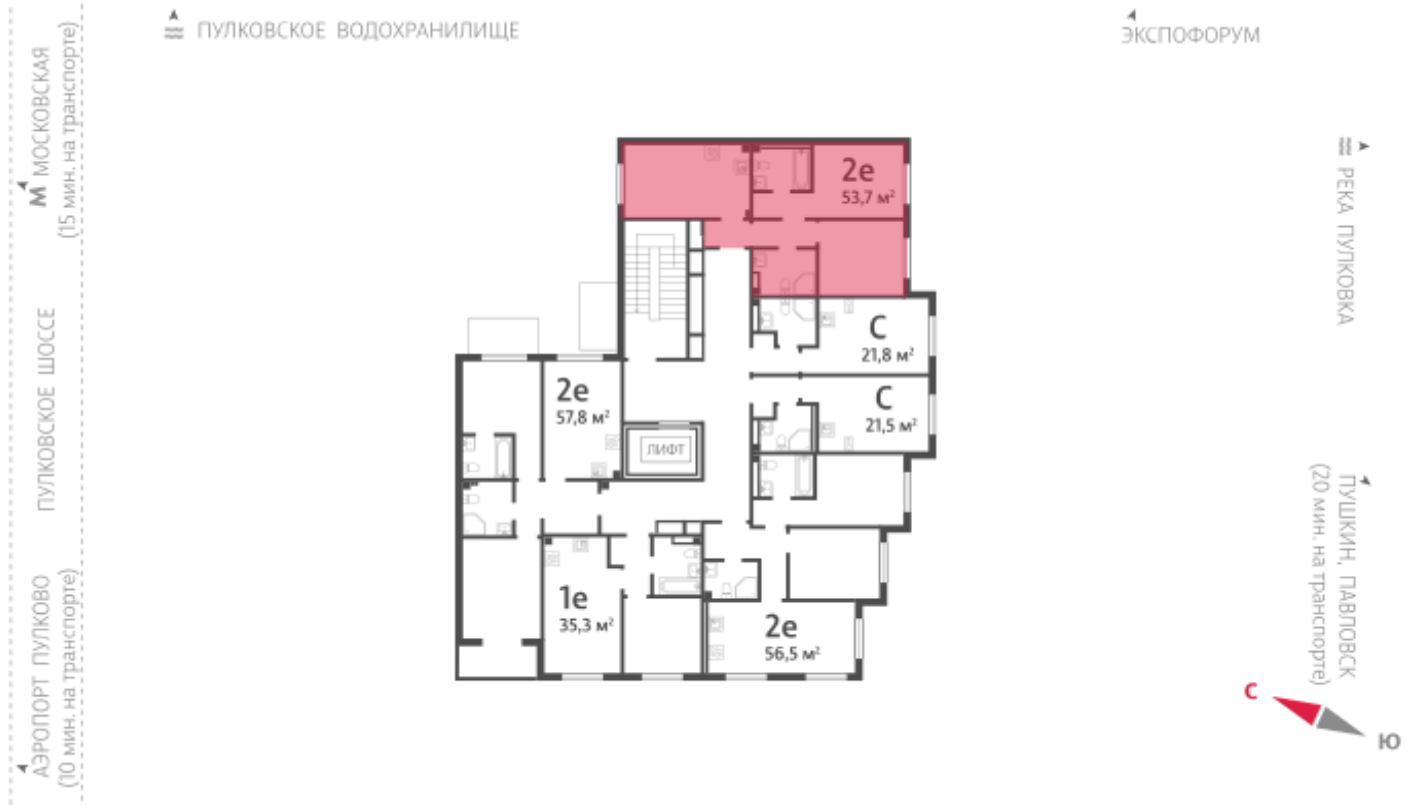

*Данное предложение не является публичной офертой. Информация актуальна на 19.09.2024

Адреса и время работы офисов продаж на сайте lsr.ru в разделе Контакты