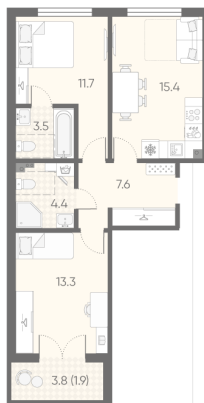

Жилой комплекс «Пулково Lake»

Адрес Пушкинский район, Московское шоссе

дом 1, этаж 2

2-комнатная евро квартира №158

Общая площадь 57.8 м²

Тип планировки 2еВ-2-2

Срок сдачи IV кв. 2026

Класс жилья Комфорт

С отделкой

12 247 820 руб.

Цена со скидкой 15%

14 403 760 руб.

базовая цена

[Ссылка на квартиру на сайте](#)

2е 2еВ-2
57.8

2+ санузла