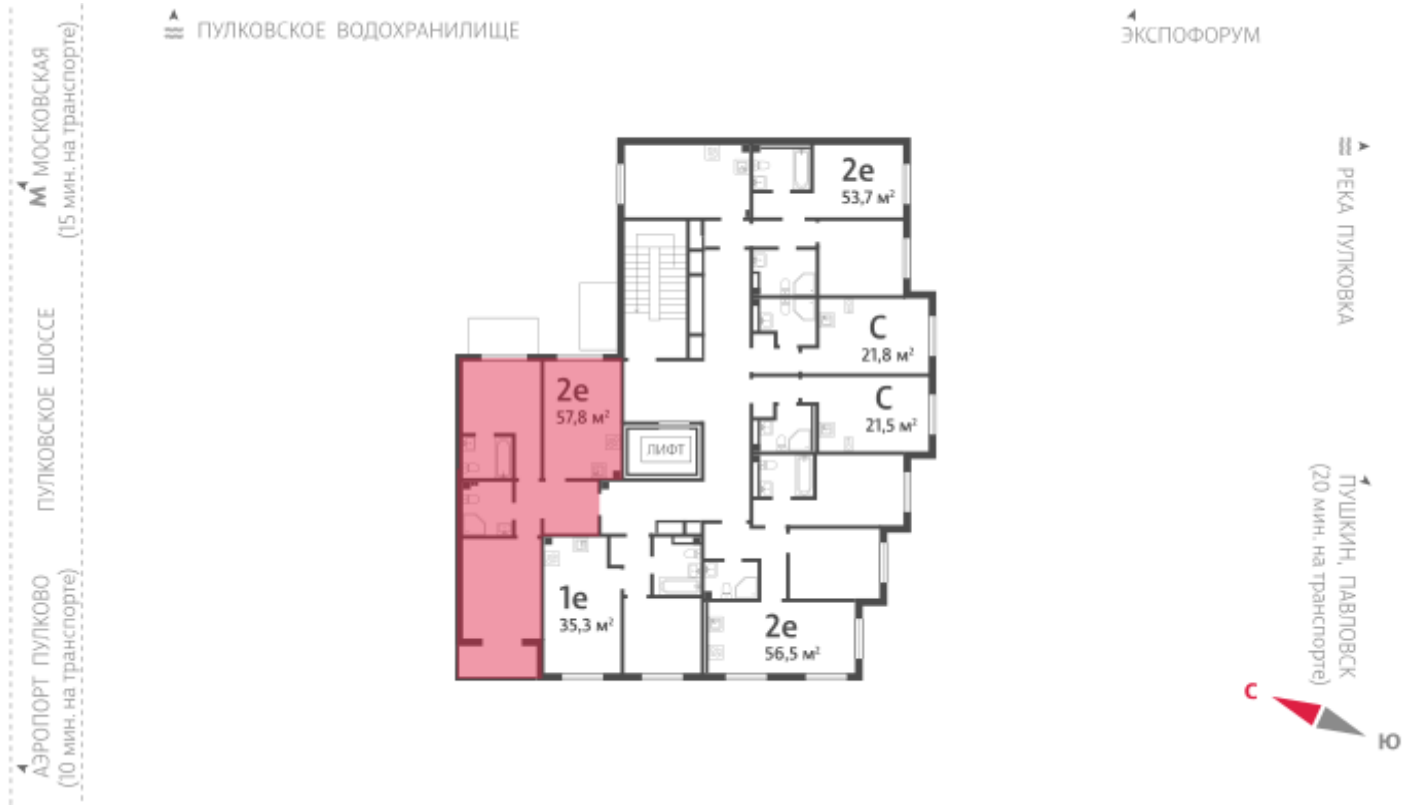

*Данное предложение не является публичной офертой. Информация актуальна на 19.09.2024

Адреса и время работы офисов продаж на сайте lsr.ru в разделе Контакты