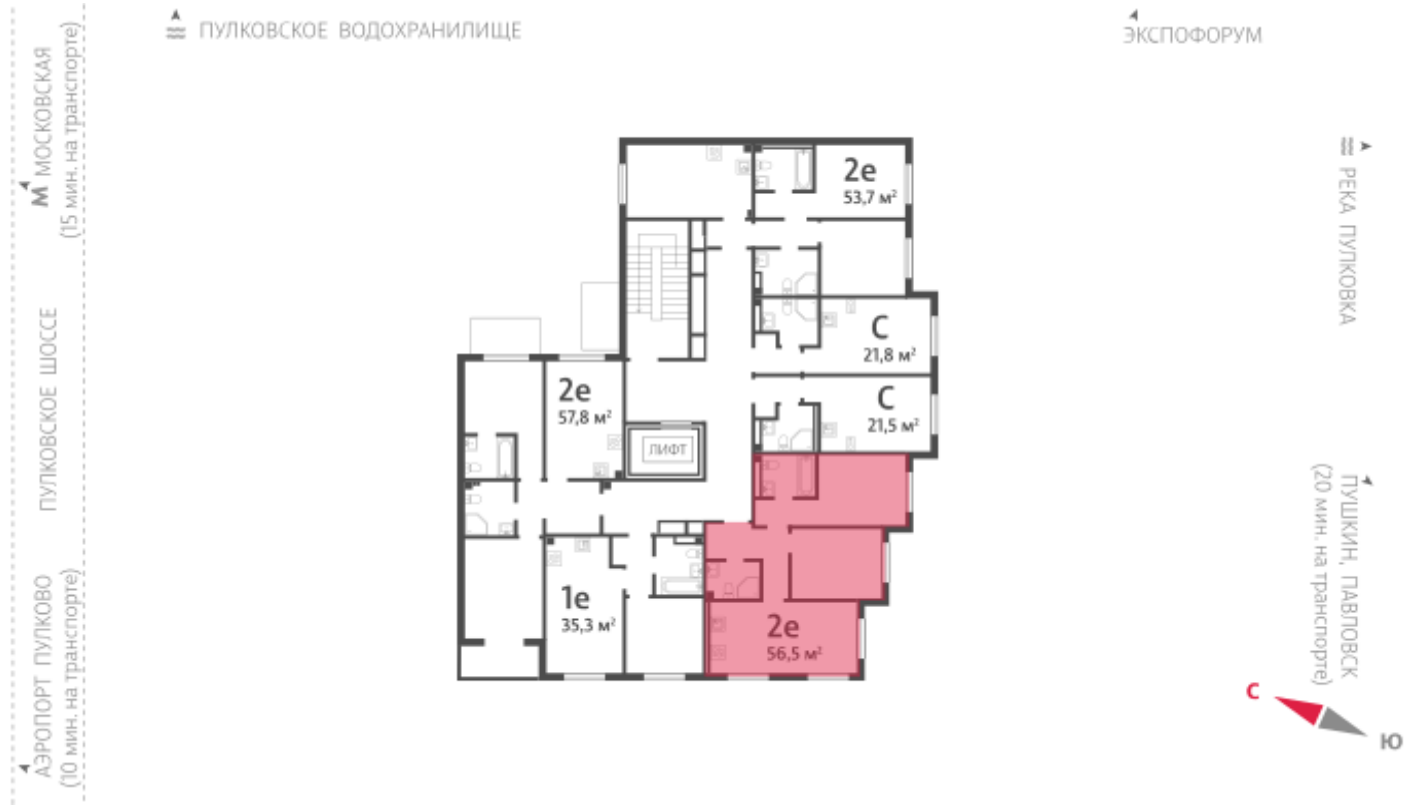

*Данное предложение не является публичной офертой. Информация актуальна на 19.09.2024

Адреса и время работы офисов продаж на сайте lsr.ru в разделе Контакты