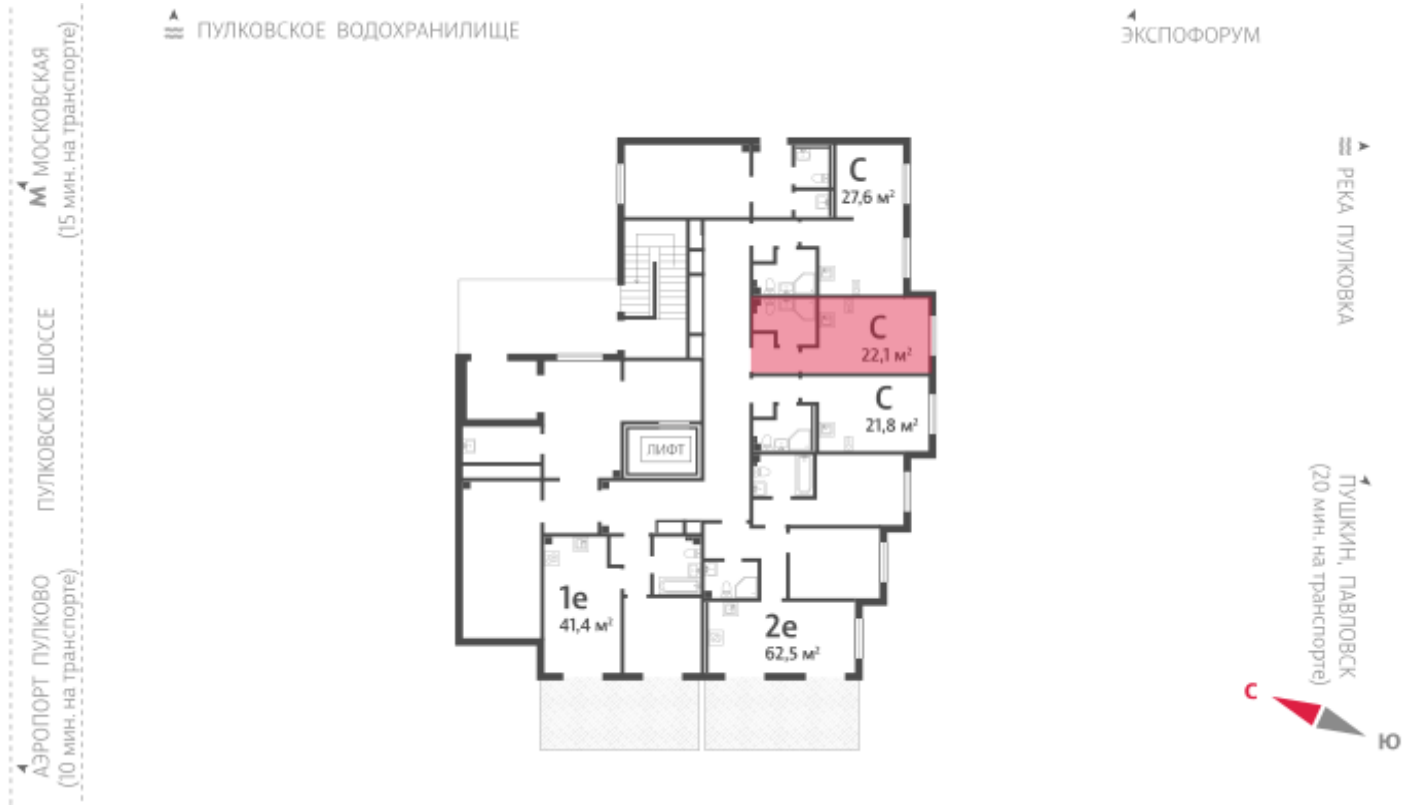

*Данное предложение не является публичной офертой. Информация актуальна на 19.09.2024

Адреса и время работы офисов продаж на сайте lsr.ru в разделе Контакты