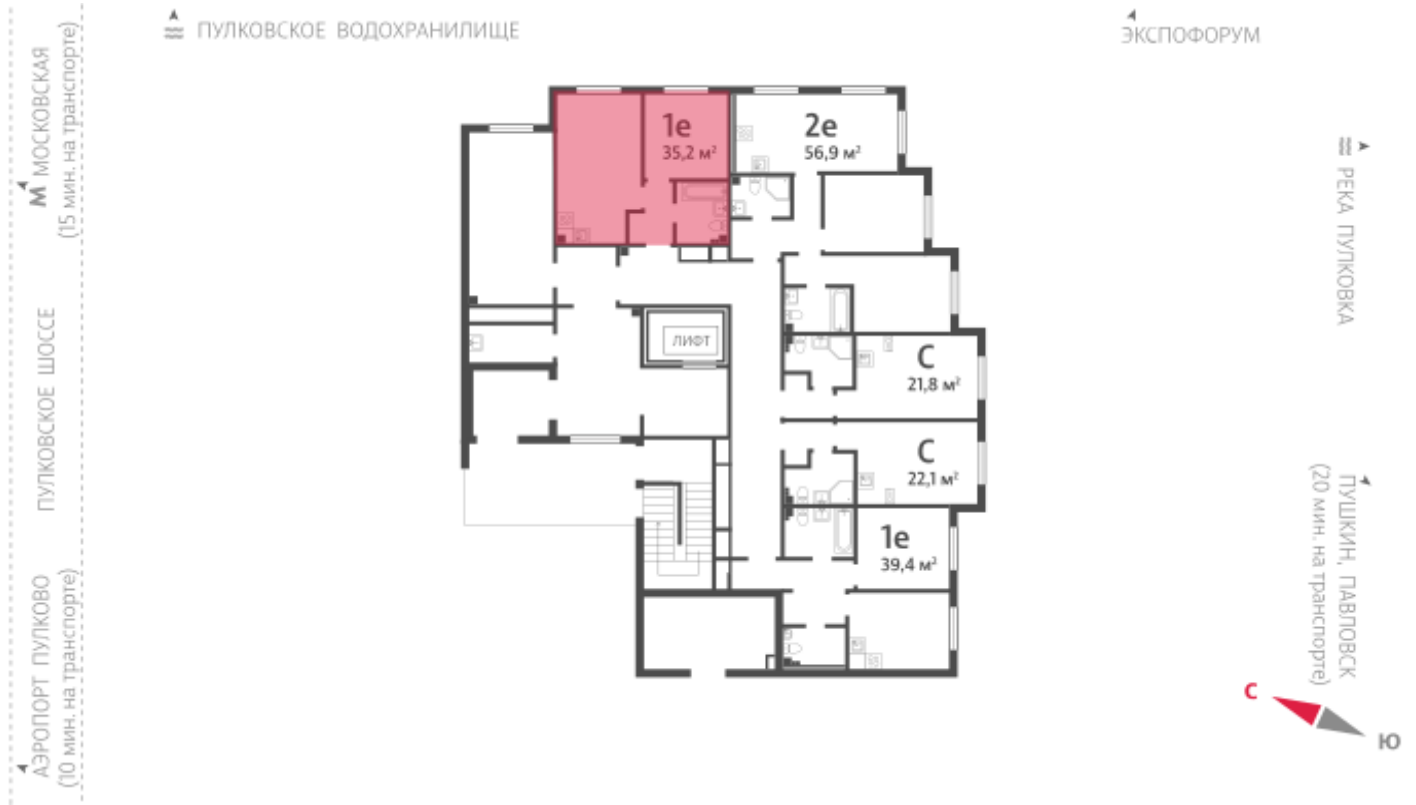

*Данное предложение не является публичной офертой. Информация актуальна на 19.09.2024

Адреса и время работы офисов продаж на сайте [lslr.ru](http://lsr.ru) в разделе Контакты