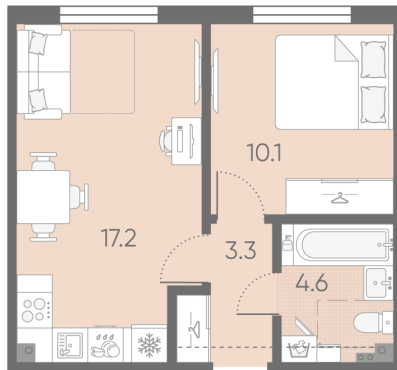

## Жилой комплекс «Пулково Lake»

Адрес Пушкинский район, Московское шоссе

дом 1, этаж 1

1-комнатная евро квартира №134

Общая площадь 35.2 м<sup>2</sup>

Тип планировки 1еА-8-1

Срок сдачи IV кв. 2026

Класс жилья Комфорт

С отделкой

7 061 120 руб.

Цена со скидкой 15%

8 307 200 руб.

базовая цена

[Ссылка на квартиру на сайте](#)

1е 1еА-8  
35.2

Увеличенные окна