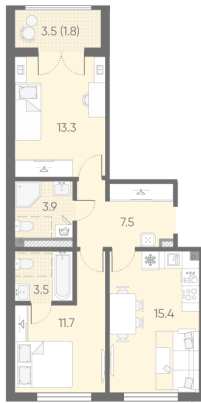

Жилой комплекс «Пулково Lake»

Адрес Пушкинский район, Московское шоссе

дом 1, этаж 3

2-комнатная евро квартира №147

Общая площадь 57.1 м²

Тип планировки 2еВ-1-3

Срок сдачи IV кв. 2026

Класс жилья Комфорт

С отделкой

12 424 960 руб.
Цена со скидкой 15%

14 611 890 руб.

базовая цена

[Ссылка на квартиру на сайте](#)

2е 2еВ-1
57.1

2+ санузла

Увеличенные окна