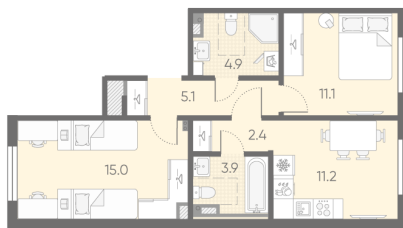

## Жилой комплекс «Пулково Lake»

Адрес Пушкинский район, Московское шоссе

дом 1, этаж 2

2-комнатная евро квартира №135

Общая площадь 53.6 м<sup>2</sup>

Тип планировки 2eC-1-2

Срок сдачи IV кв. 2026

Класс жилья Комфорт

С отделкой

11 711 600 руб.

Цена со скидкой 15%

13 775 200 руб.

базовая цена

[Ссылка на квартиру на сайте](#)

2e 2eC-1  
53.6

2+ санузла