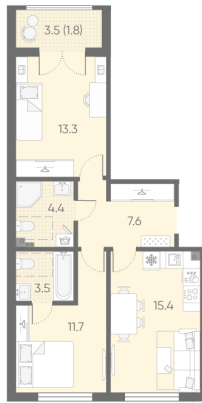

## Жилой комплекс «Пулково Lake»

Адрес Пушкинский район, Московское шоссе

дом 1, этаж 2

2-комнатная евро квартира №140

Общая площадь 57.7 м<sup>2</sup>

Тип планировки 2еВ-1-2

Срок сдачи IV кв. 2026

Класс жилья Комфорт

С отделкой

12 226 630 руб.  
Цена со скидкой 15%

14 378 840 руб.

базовая цена

[Ссылка на квартиру на сайте](#)

2е 2еВ-1  
57.7

2+ санузла

Увеличенные окна