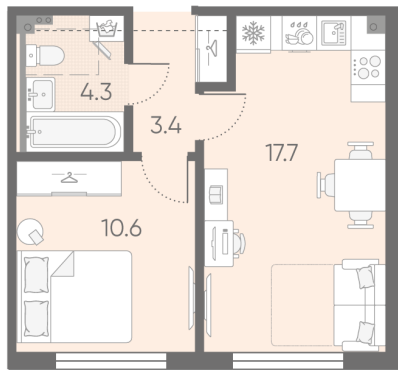

Жилой комплекс «Пулково Lake»

Адрес Пушкинский район, Московское шоссе

дом 1, этаж 1

1-комнатная евро квартира №89

Общая площадь 36.0 м²

Тип планировки 1еА-5-1

Срок сдачи IV кв. 2026

Класс жилья Комфорт

С отделкой

7 189 200 руб.

Цена со скидкой 15%

8 456 400 руб.

базовая цена

[Ссылка на квартиру на сайте](#)

1е 1еА-5
36.0

Увеличенные окна