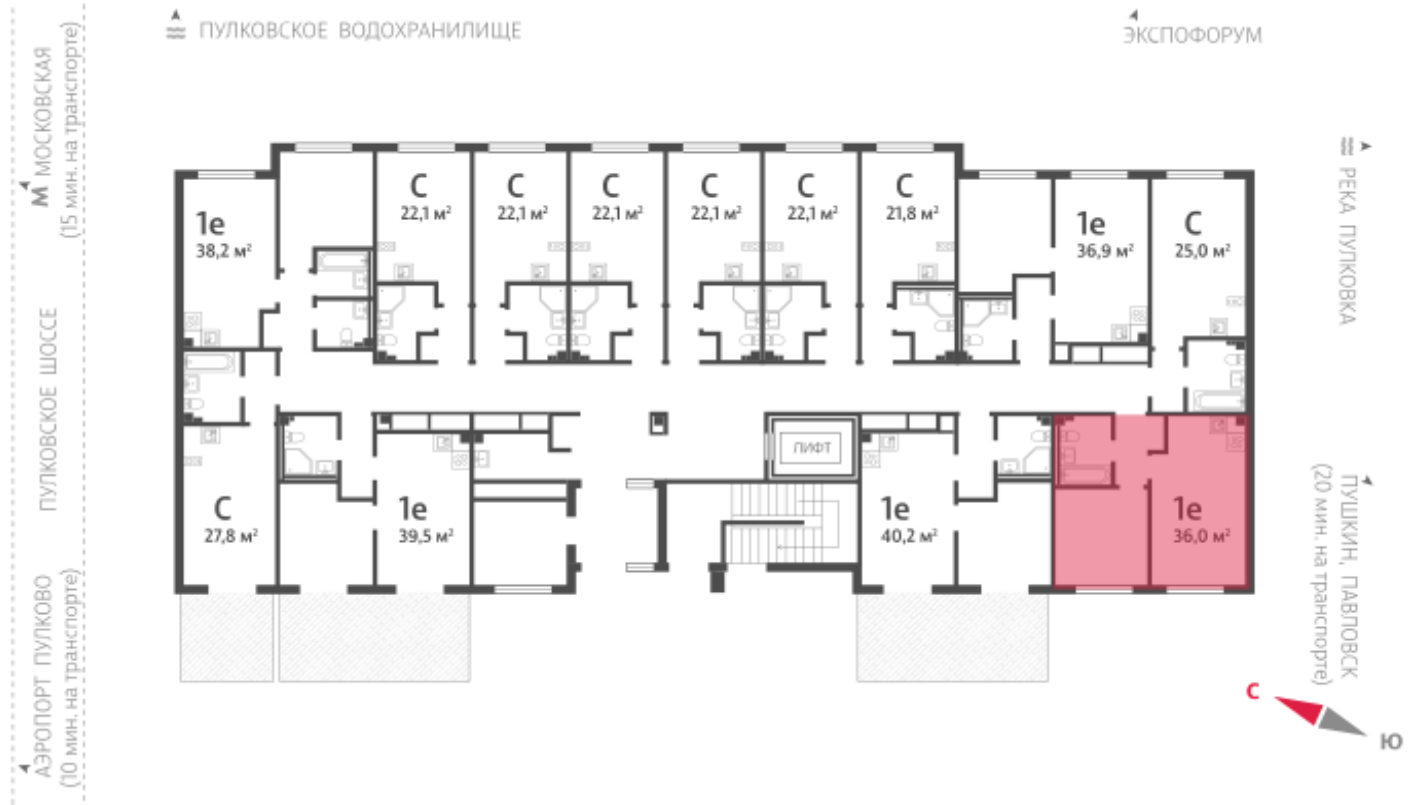

*Данное предложение не является публичной офертой. Информация актуальна на 19.09.2024

Адреса и время работы офисов продаж на сайте lsr.ru в разделе Контакты