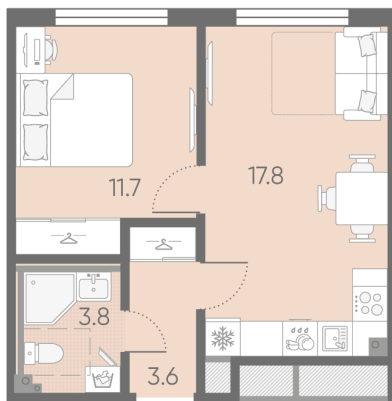

Жилой комплекс «Пулково Lake»

Адрес Пушкинский район, Московское шоссе

дом 1, этаж 1

1-комнатная евро квартира №87

Общая площадь 36.9 м²

Тип планировки 1eD-4-1

Срок сдачи IV кв. 2026

Класс жилья Комфорт

С отделкой

7 520 220 руб.

Цена со скидкой 15%

8 844 930 руб.

базовая цена

[Ссылка на квартиру на сайте](#)

1e 1eD-4
36.9

Увеличенные окна