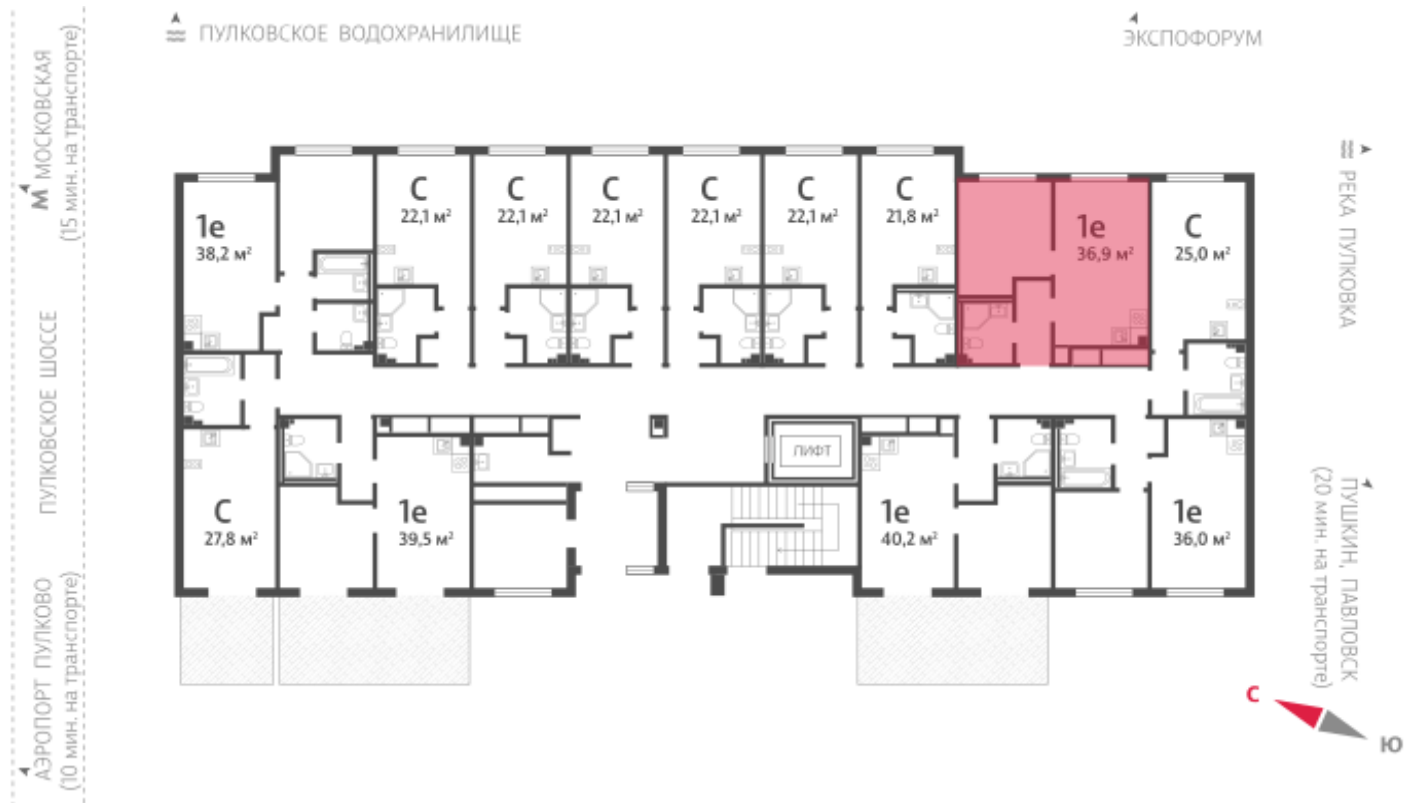

*Данное предложение не является публичной офертой. Информация актуальна на 09.11.2024

Адреса и время работы офисов продаж на сайте lsr.ru в разделе Контакты