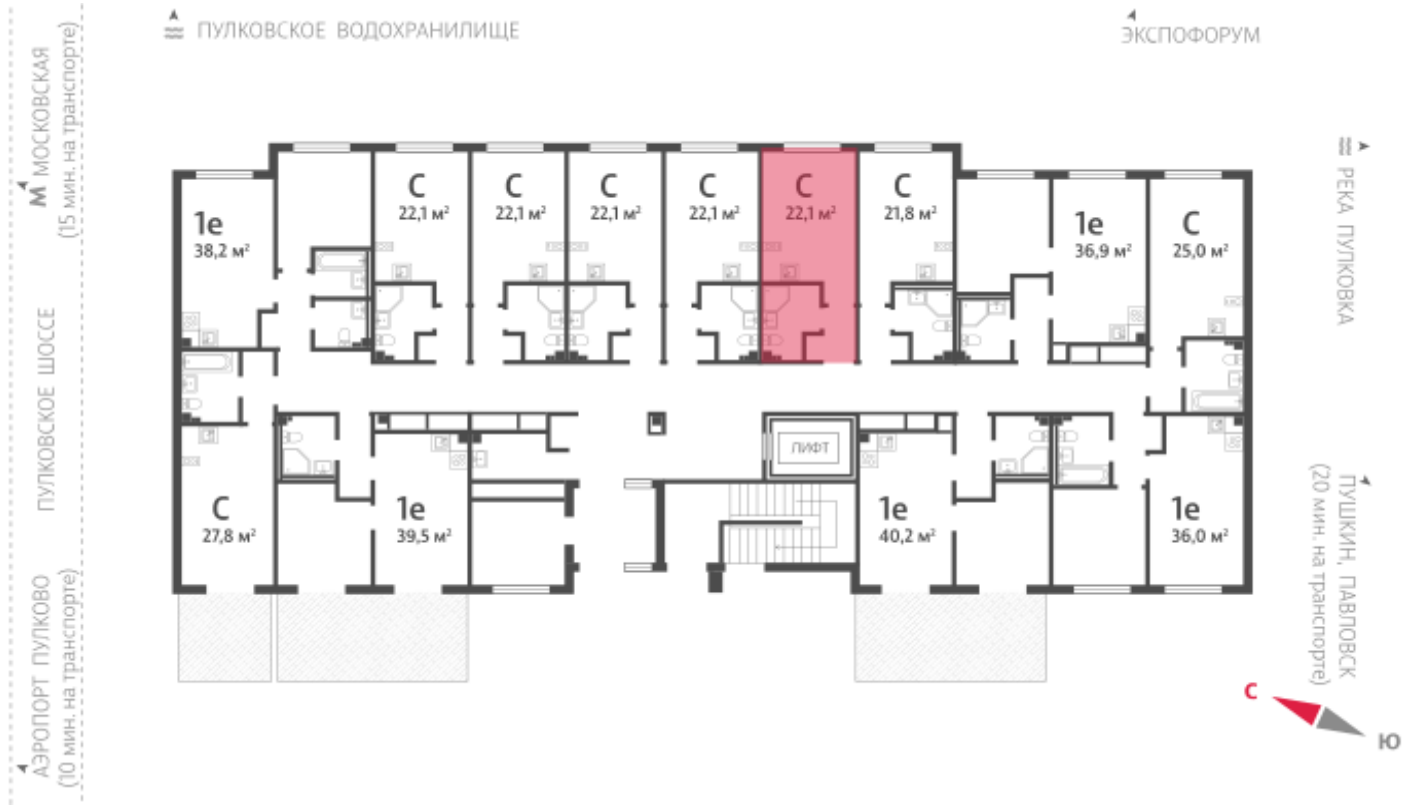

*Данное предложение не является публичной офертой. Информация актуальна на 18.11.2024

Адреса и время работы офисов продаж на сайте [lslr.ru](http://lsr.ru) в разделе Контакты