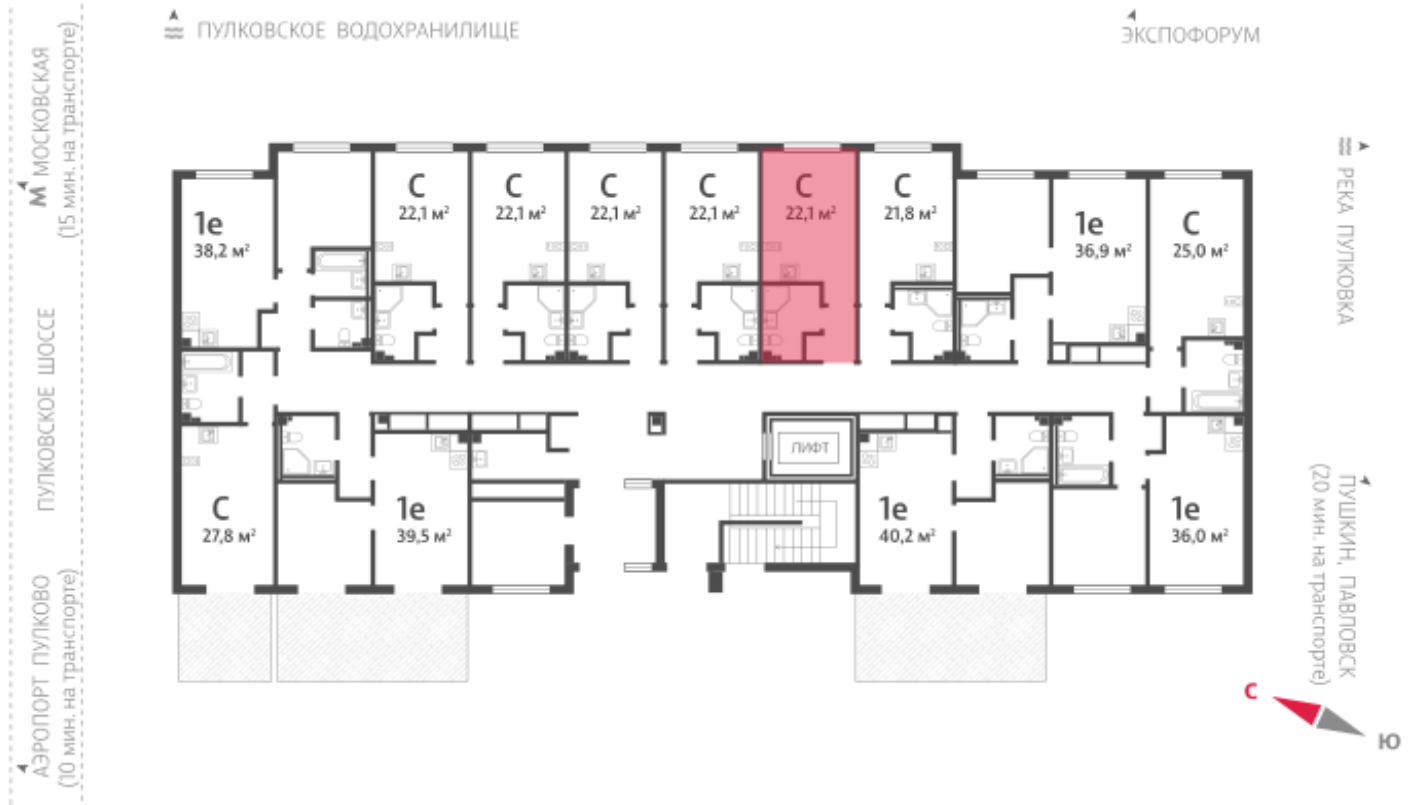

*Данное предложение не является публичной офертой. Информация актуальна на 19.09.2024

Адреса и время работы офисов продаж на сайте [lslr.ru](http://lsr.ru) в разделе Контакты