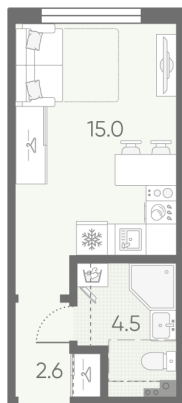

Жилой комплекс «Пулково Lake»

Адрес Пушкинский район, Московское шоссе

дом 1, этаж 1

Студия №84

Общая площадь 22.1 м²

Тип планировки StA-11-1

Срок сдачи IV кв. 2026

Класс жилья Комфорт

С отделкой

4 627 740 руб.

Цена со скидкой 15%

5 443 230 руб.

базовая цена

[Ссылка на квартиру на сайте](#)

St StA-11
22.1

Увеличенные окна