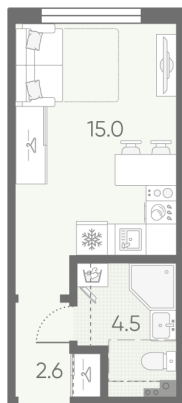

## Жилой комплекс «Пулково Lake»

Адрес Пушкинский район, Московское шоссе

дом 1, этаж 1

Студия №84

Общая площадь 22.1 м<sup>2</sup>

Тип планировки StA-11-1

Срок сдачи IV кв. 2026

Класс жилья Комфорт

С отделкой

4 450 940 руб.

Цена со скидкой 15%

5 235 490 руб.

базовая цена

[Ссылка на квартиру на сайте](#)

St StA-11  
22.1

Увеличенные окна