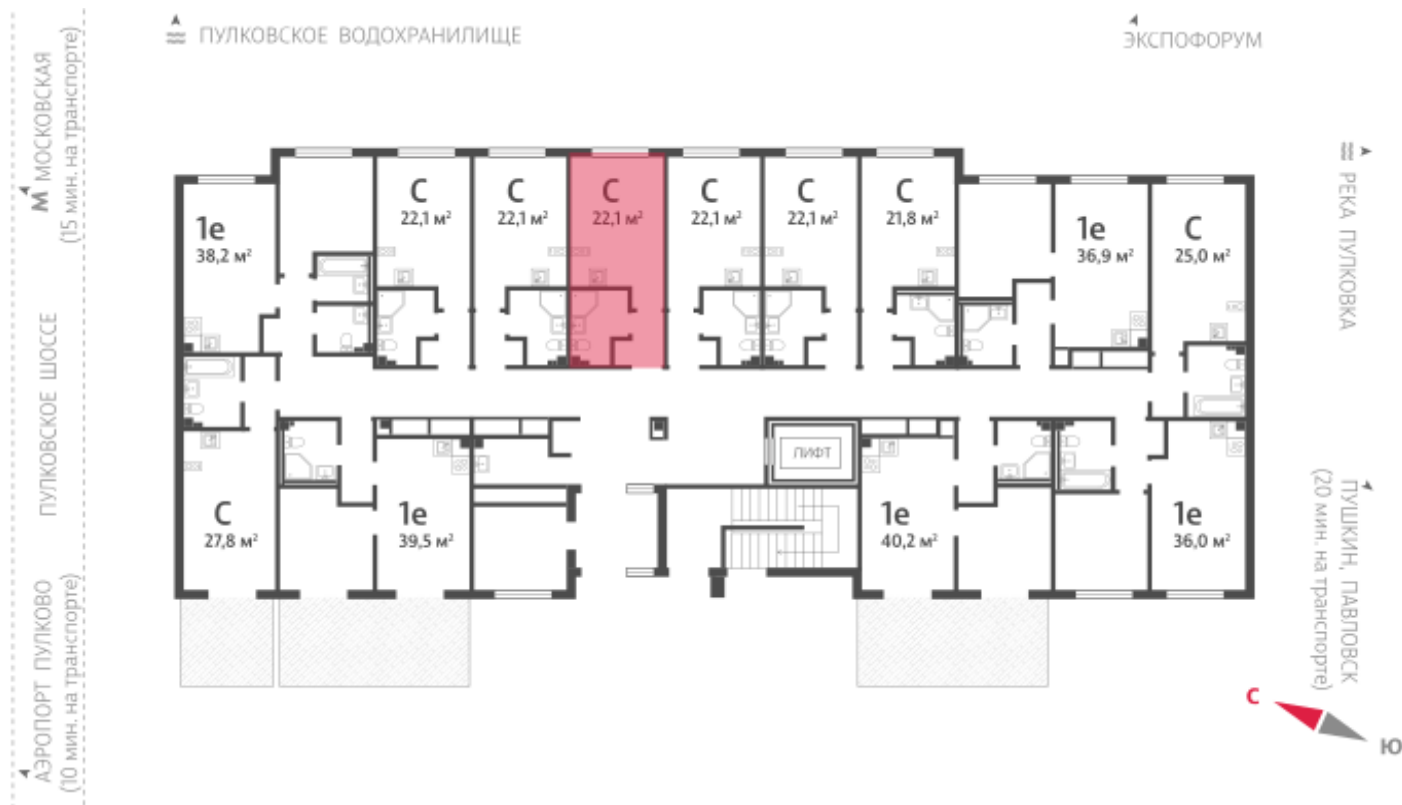

*Данное предложение не является публичной офертой. Информация актуальна на 18.11.2024