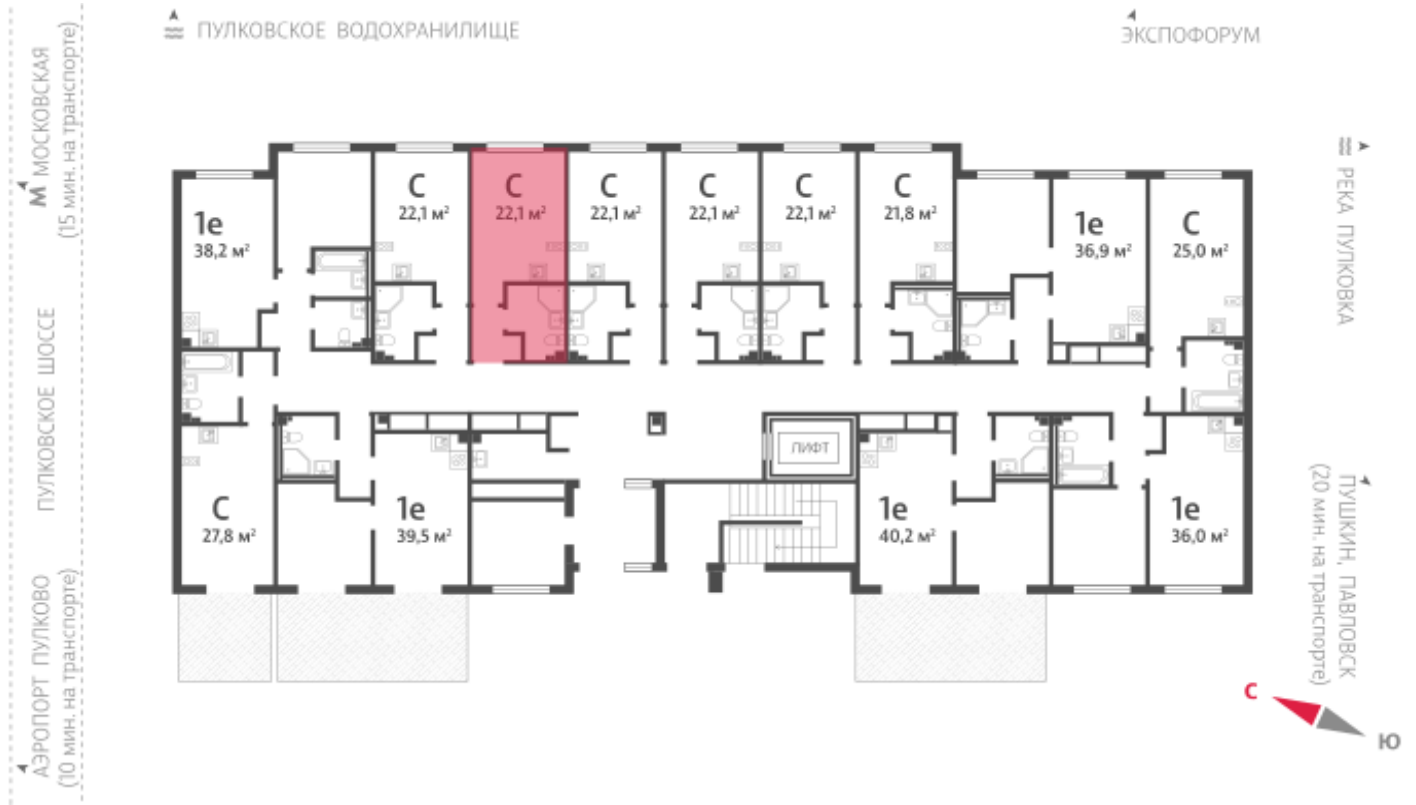

*Данное предложение не является публичной офертой. Информация актуальна на 18.11.2024

Адреса и время работы офисов продаж на сайте [lslr.ru](http://lsr.ru) в разделе Контакты