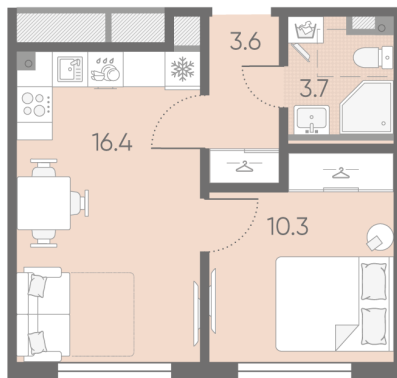

## Жилой комплекс «Пулково Lake»

Адрес Пушкинский район, Московское шоссе

дом 1, этаж 2

1-комнатная евро квартира №104

Общая площадь 34.0 м<sup>2</sup>

Тип планировки 1eD-3-2

Срок сдачи IV кв. 2026

Класс жилья Комфорт

С отделкой

7 106 000 руб.

Цена со скидкой 15%

8 357 200 руб.

базовая цена

[Ссылка на квартиру на сайте](#)

1e 1eD-3  
34.0

Увеличенные окна