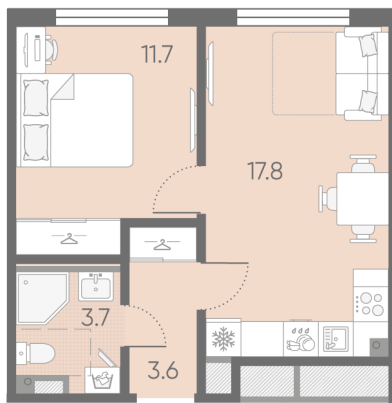

Жилой комплекс «Пулково Lake»

Адрес Пушкинский район, Московское шоссе

дом 1, этаж 2

1-комнатная евро квартира №101

Общая площадь 36.8 м²

Тип планировки 1eD-4-2

Срок сдачи IV кв. 2026

Класс жилья Комфорт

С отделкой

7 536 640 руб.

Цена со скидкой 15%

8 865 120 руб.

базовая цена

[Ссылка на квартиру на сайте](#)

1e 1eD-4
36.8