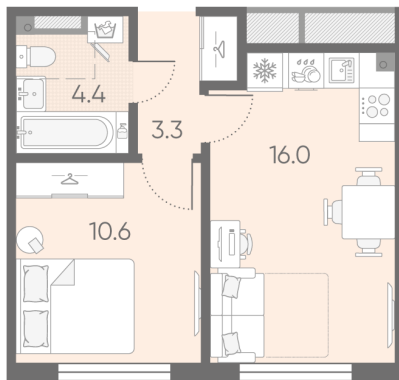

## Жилой комплекс «Пулково Lake»

Адрес Пушкинский район, Московское шоссе

дом 1, этаж 3

1-комнатная евро квартира №66

Общая площадь **34.3 м<sup>2</sup>**

Тип планировки **1eA-2-3**

Срок сдачи **IV кв. 2026**

Класс жилья **Комфорт**

С отделкой

**7 401 940 руб.**

Цена со скидкой 15%

**8 705 340 руб.**

базовая цена

[Ссылка на квартиру на сайте](#)

1e 1eA-2  
34.3