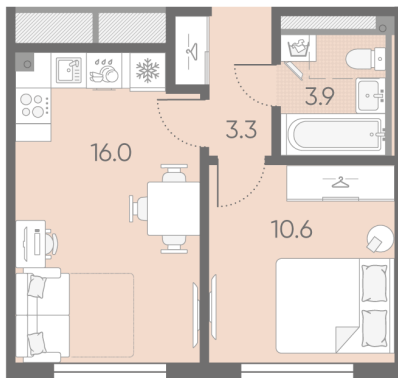

## Жилой комплекс «Пулково Lake»

Адрес Пушкинский район, Московское шоссе

дом 1, этаж 3

1-комнатная евро квартира №65

Общая площадь 33.8 м<sup>2</sup>

Тип планировки 1eA-3-3

Срок сдачи IV кв. 2026

Класс жилья Комфорт

С отделкой

7 327 840 руб.

Цена со скидкой 15%

8 619 000 руб.

базовая цена

[Ссылка на квартиру на сайте](#)

1e 1eA-3  
33.8

Увеличенные окна