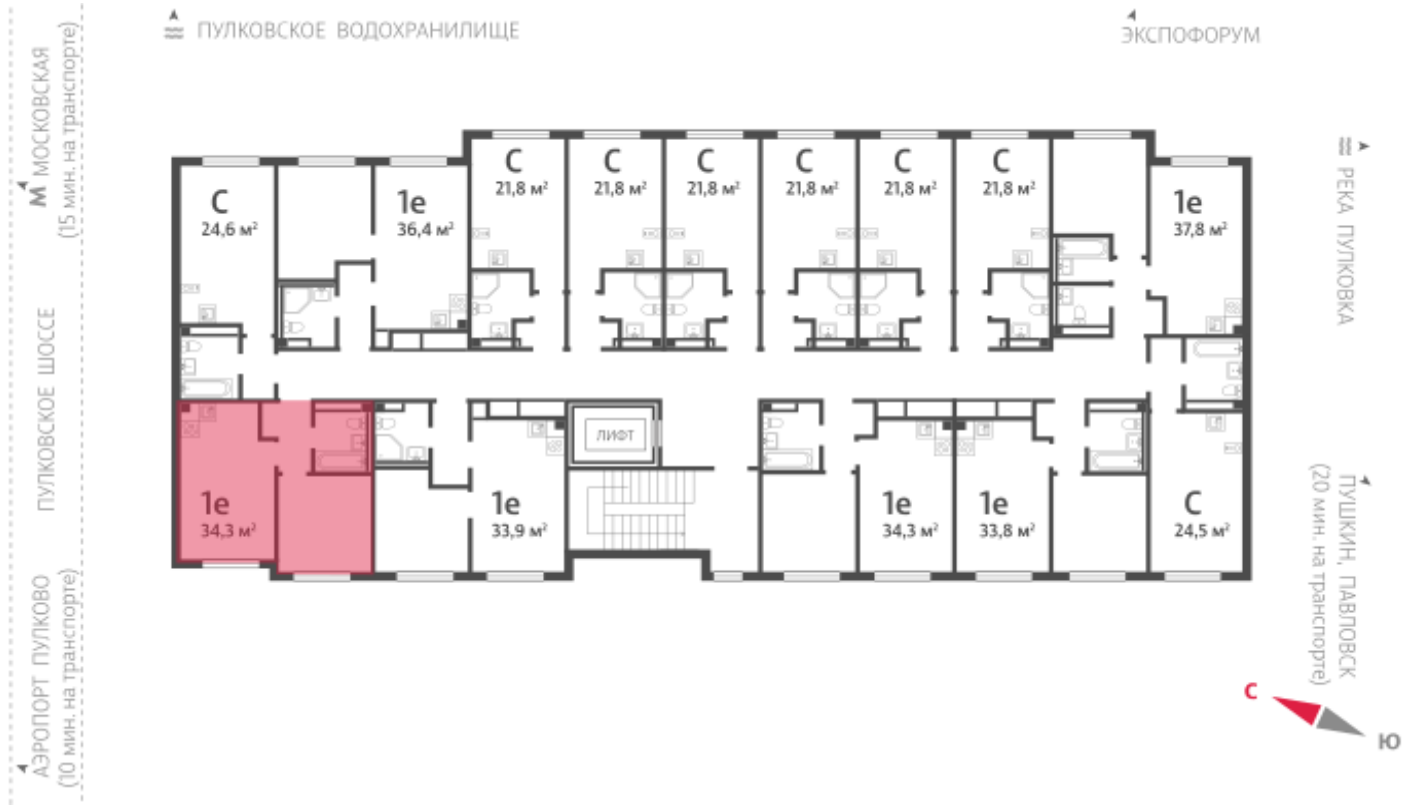

*Данное предложение не является публичной офертой. Информация актуальна на 20.09.2024

Адреса и время работы офисов продаж на сайте lsr.ru в разделе Контакты