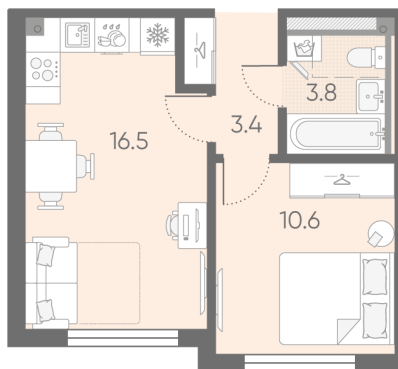

Жилой комплекс «Пулково Lake»

Адрес Пушкинский район, Московское шоссе

дом 1, этаж 3

1-комнатная евро квартира №54

Общая площадь **34.3 м²**

Тип планировки **1eA-4-3**

Срок сдачи **IV кв. 2026**

Класс жилья **Комфорт**

С отделкой

7 401 940 руб.

Цена со скидкой 15%

8 705 340 руб.

базовая цена

[Ссылка на квартиру на сайте](#)

1e 1eA-4
34.3

Увеличенные окна