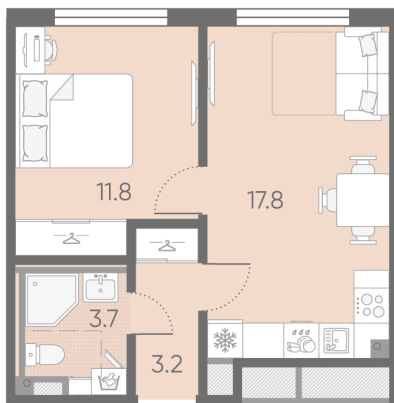

Жилой комплекс «Пулково Lake»

Адрес Пушкинский район, Московское шоссе

дом 1, этаж 2

1-комнатная евро квартира №42

Общая площадь 36.5 м²

Тип планировки 1eD-1-2

Срок сдачи IV кв. 2026

Класс жилья Комфорт

С отделкой

7 489 800 руб.
Цена со скидкой 15%

8 811 100 руб.

базовая цена

[Ссылка на квартиру на сайте](#)

1e 1eD-1
36.50

Увеличенные окна

*Данное предложение не является публичной офертой. Информация актуальна на 20.09.2024