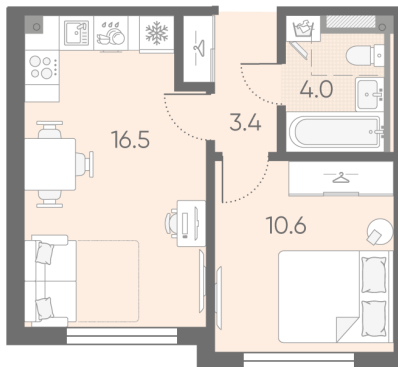

Жилой комплекс «Пулково Lake»

Адрес Пушкинский район, Московское шоссе

дом 1, этаж 2

1-комнатная евро квартира №40

Общая площадь 34.5 м²

Тип планировки 1еА-4-2

Срок сдачи IV кв. 2026

Класс жилья Комфорт

С отделкой

7 282 950 руб.

Цена со скидкой 15%

8 566 350 руб.

базовая цена

[Ссылка на квартиру на сайте](#)

1е 1еА-4
34.50

Увеличенные окна