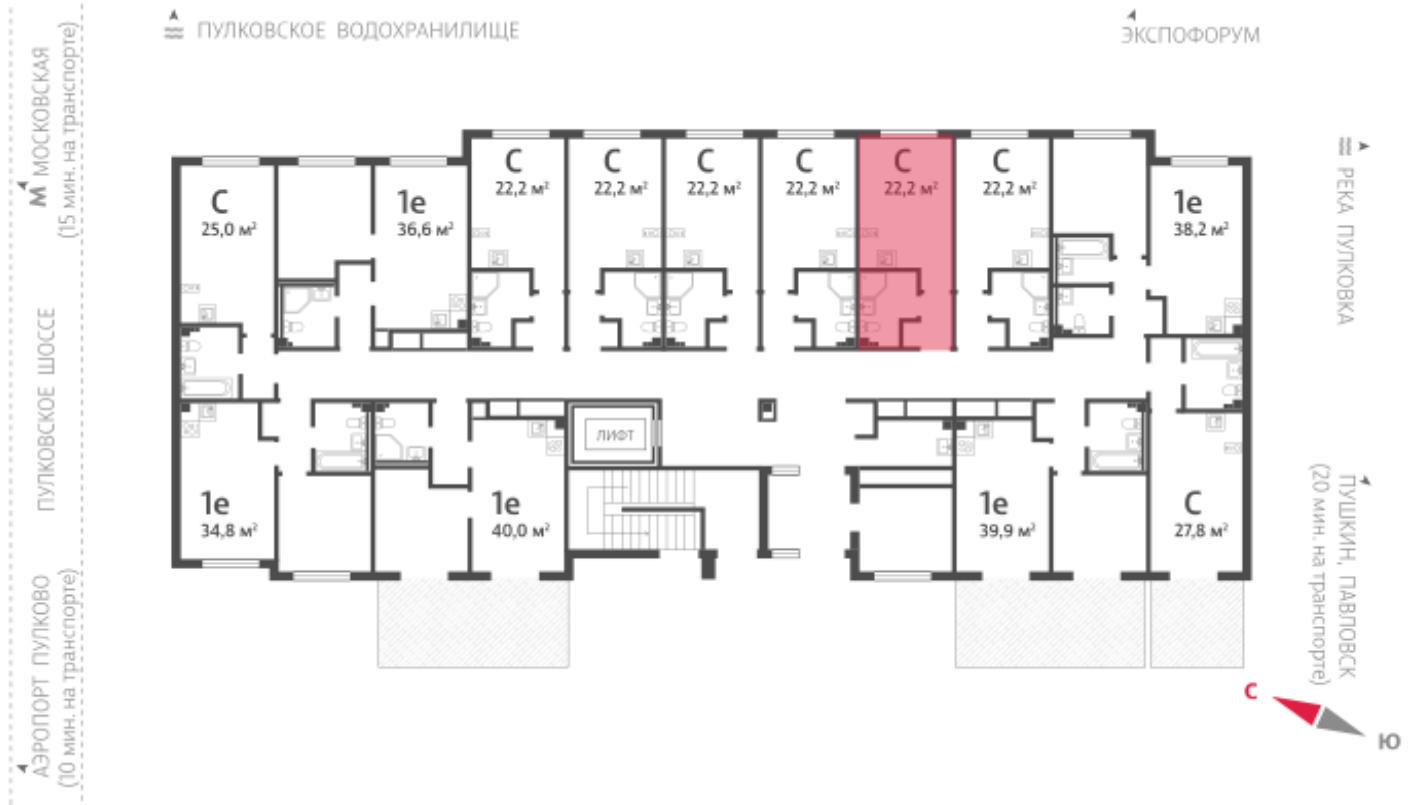

*Данное предложение не является публичной офертой. Информация актуальна на 18.11.2024