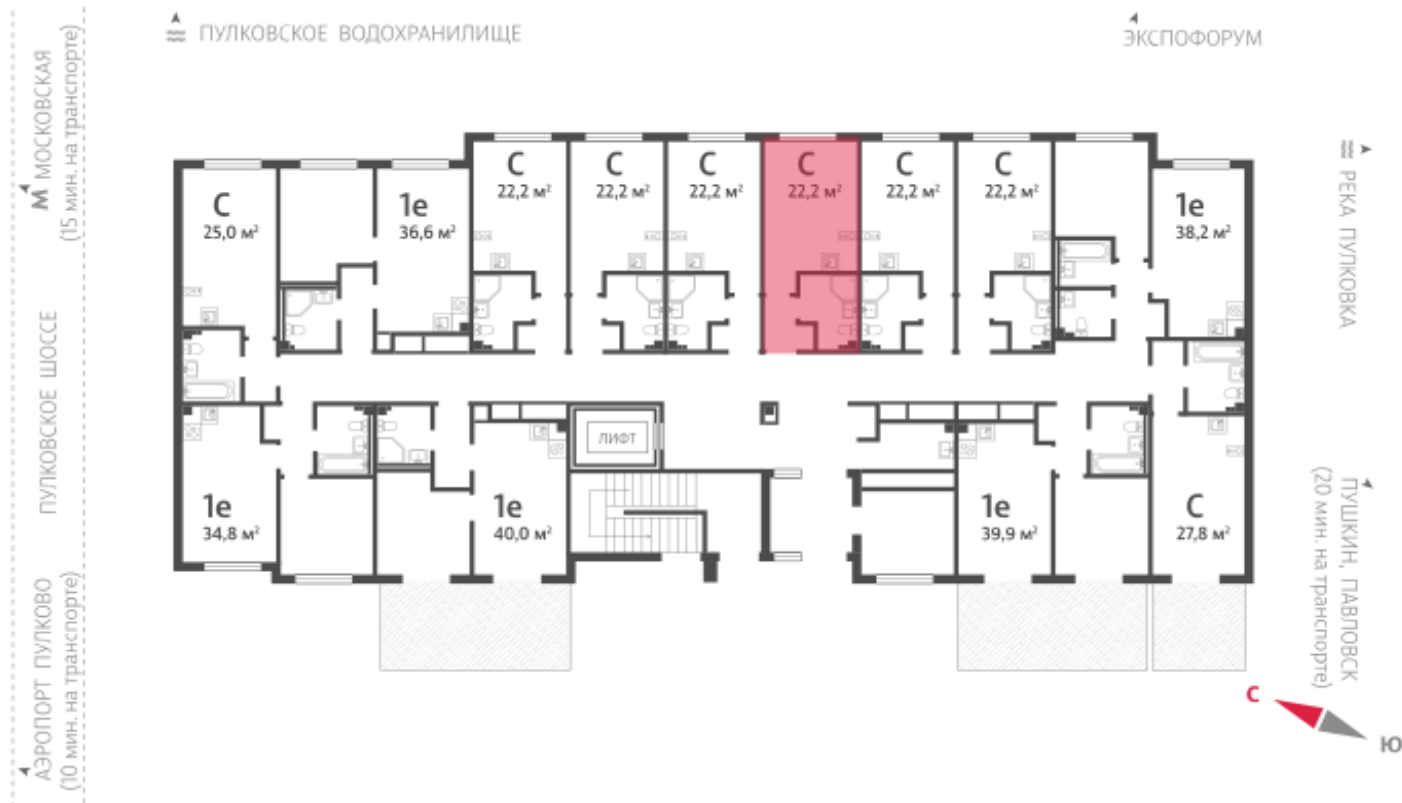

*Данное предложение не является публичной офертой. Информация актуальна на 18.11.2024

Адреса и время работы офисов продаж на сайте lsr.ru в разделе Контакты