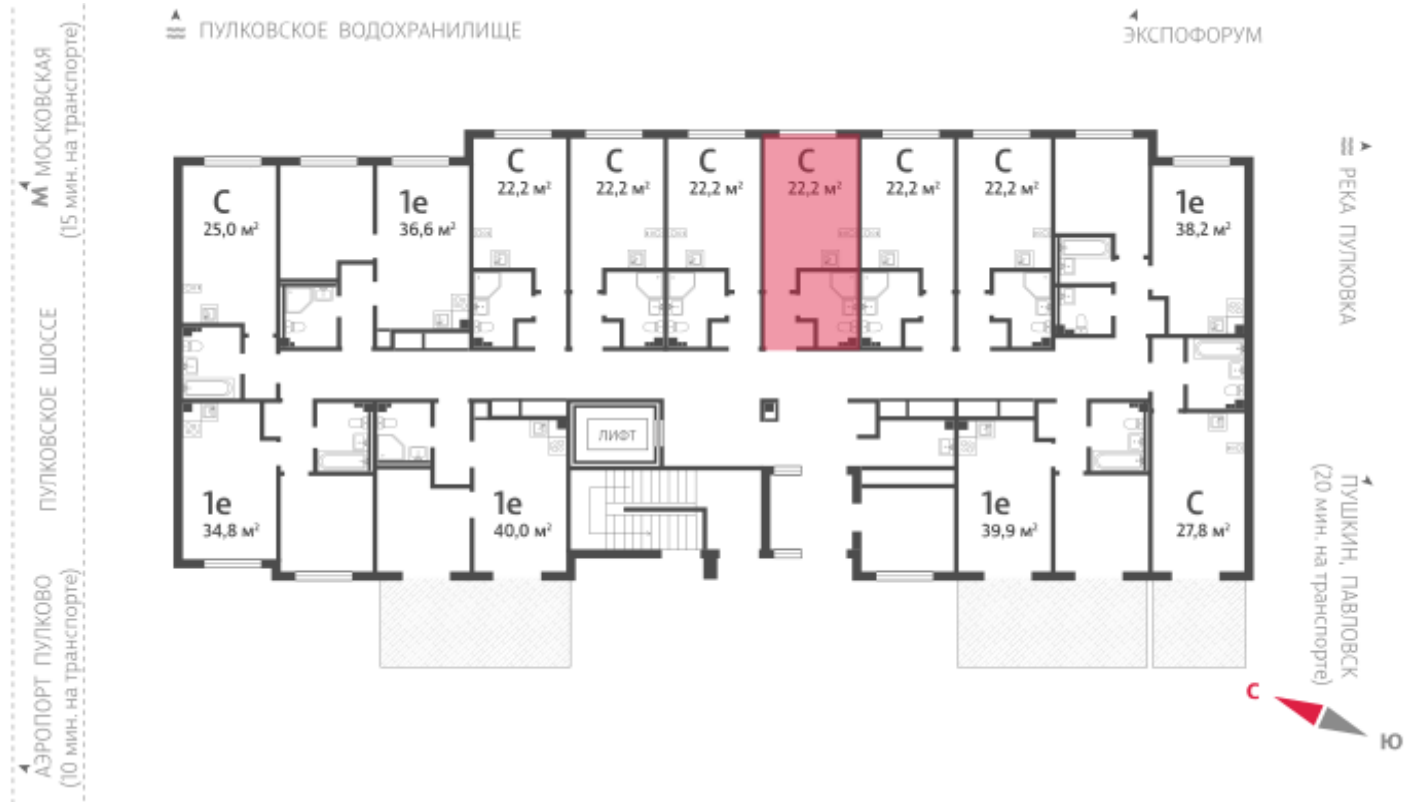

*Данное предложение не является публичной офертой. Информация актуальна на 19.09.2024

Адреса и время работы офисов продаж на сайте lsr.ru в разделе Контакты