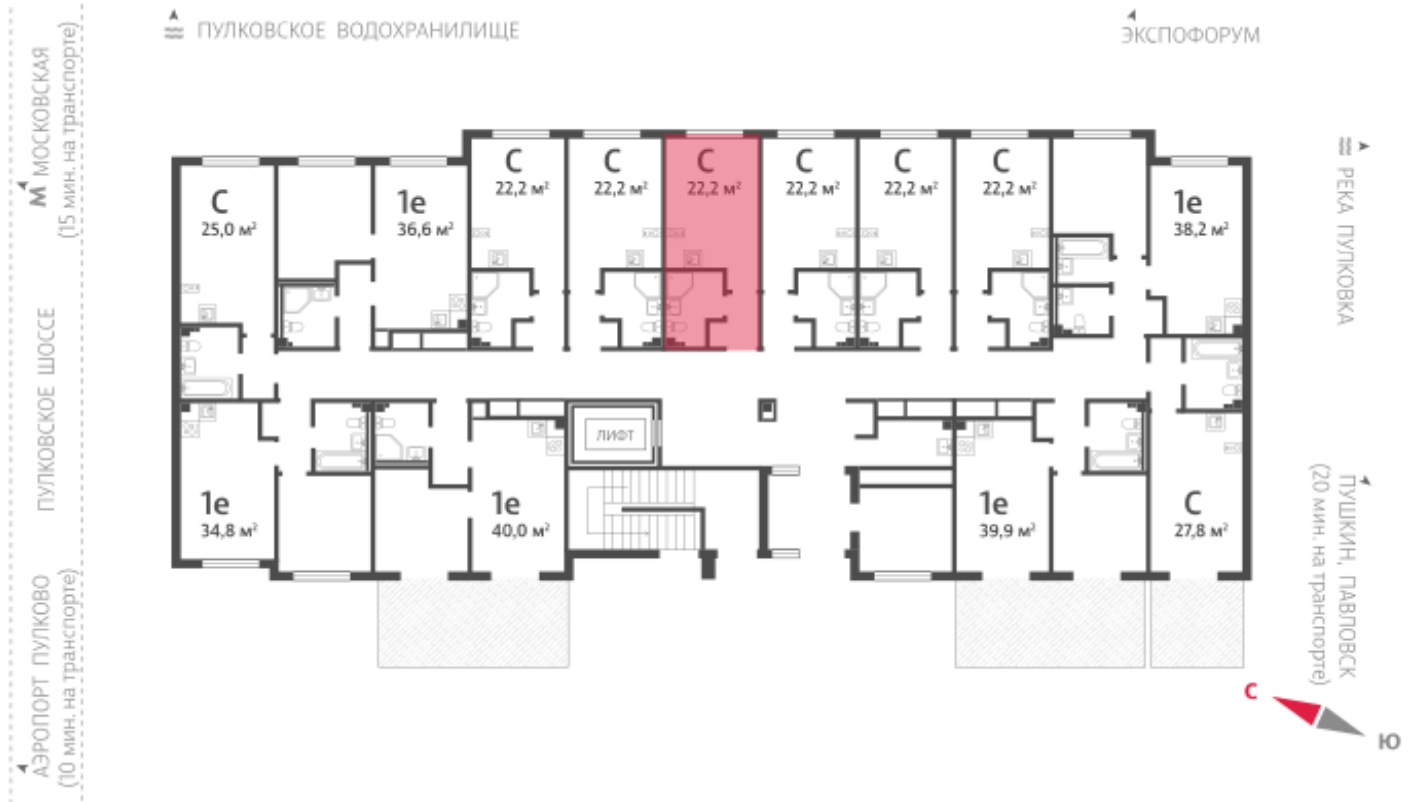

*Данное предложение не является публичной офертой. Информация актуальна на 19.09.2024

Адреса и время работы офисов продаж на сайте lsr.ru в разделе Контакты