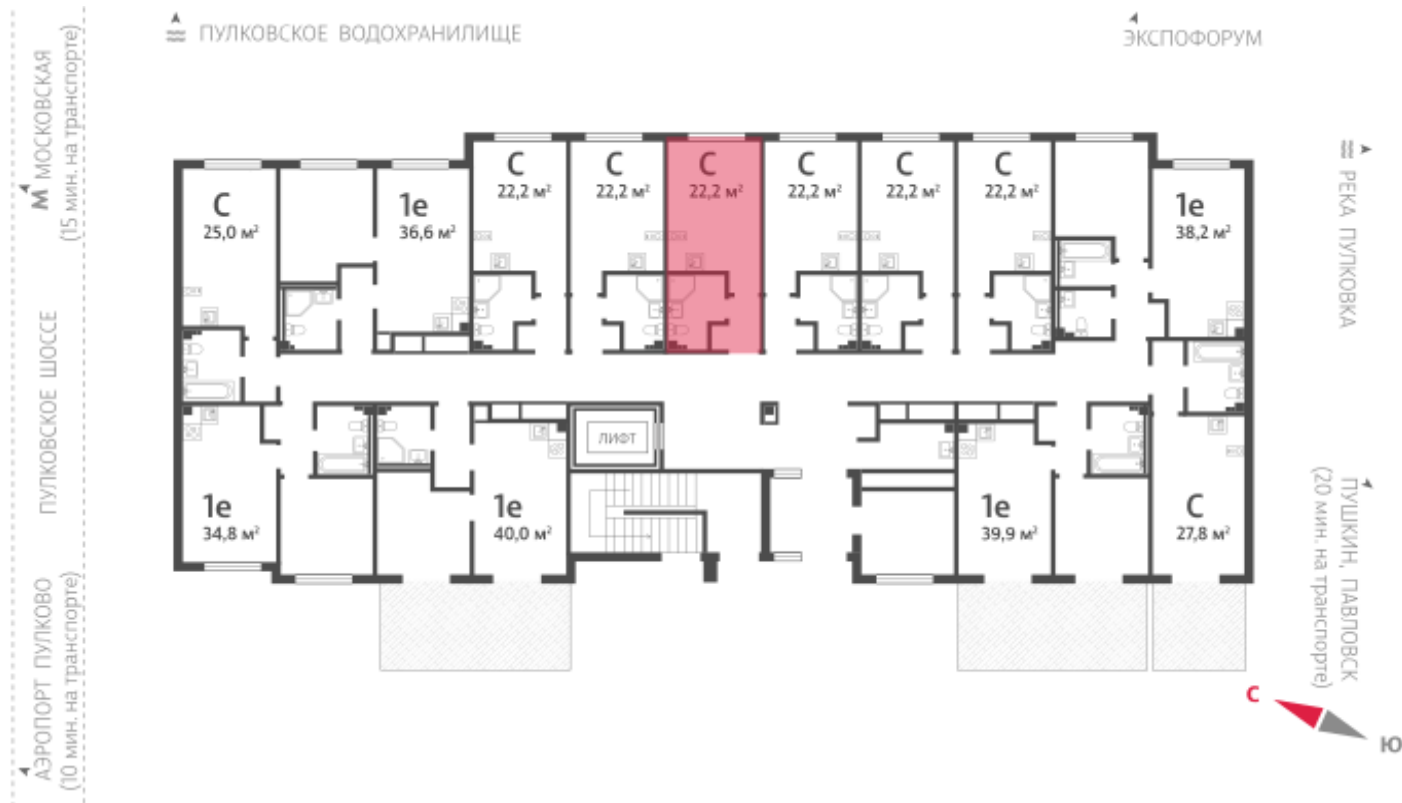

*Данное предложение не является публичной офертой. Информация актуальна на 18.11.2024

Адреса и время работы офисов продаж на сайте lsr.ru в разделе Контакты