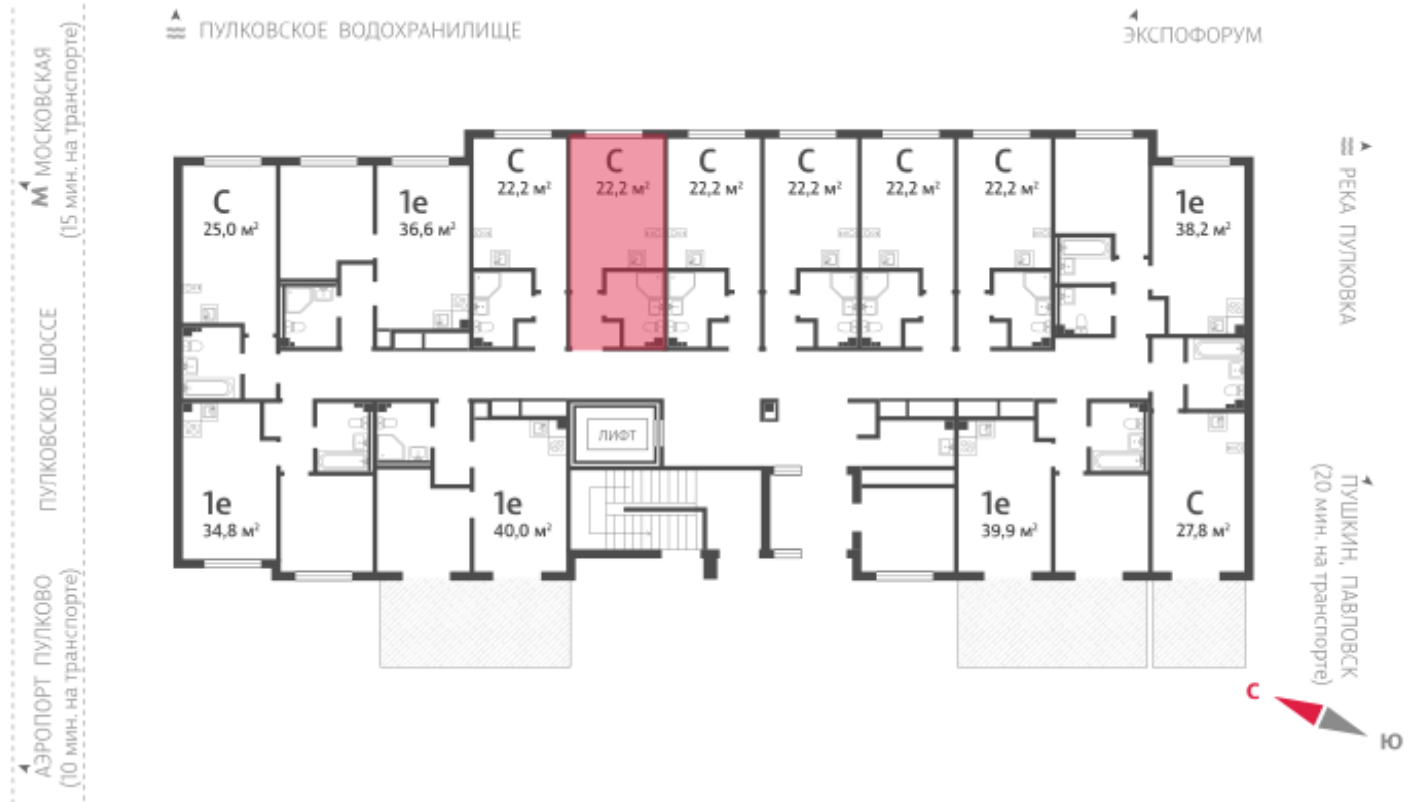

*Данное предложение не является публичной офертой. Информация актуальна на 18.11.2024