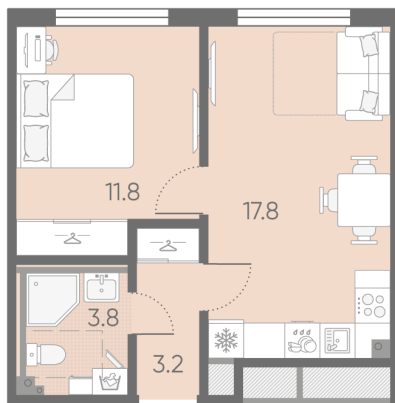

Жилой комплекс «Пулково Lake»

Адрес Пушкинский район, Московское шоссе

дом 1, этаж 1

1-комнатная евро квартира №29

Общая площадь 36.6 м²

Тип планировки 1eD-1-1

Срок сдачи IV кв. 2026

Класс жилья Комфорт

С отделкой

7 147 980 руб.

Цена со скидкой 15%

8 407 020 руб.

базовая цена

[Ссылка на квартиру на сайте](#)

1e 1eD-1
36.6

Увеличенные окна