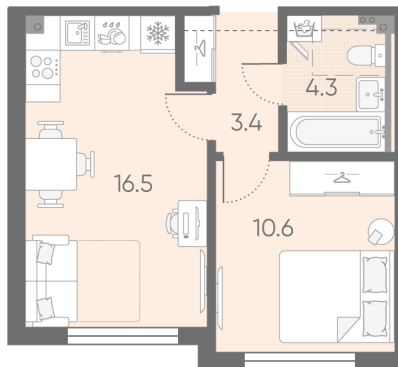

Жилой комплекс «Пулково Lake»

Адрес Пушкинский район, Московское шоссе

дом 1, этаж 1

1-комнатная евро квартира №27

Общая площадь 34.8 м²

Тип планировки 1еА-4-1

Срок сдачи IV кв. 2026

Класс жилья Комфорт

С отделкой

7 015 680 руб.

Цена со скидкой 15%

8 251 080 руб.

базовая цена

[Ссылка на квартиру на сайте](#)

1е 1еА-4
34.8

Увеличенные окна