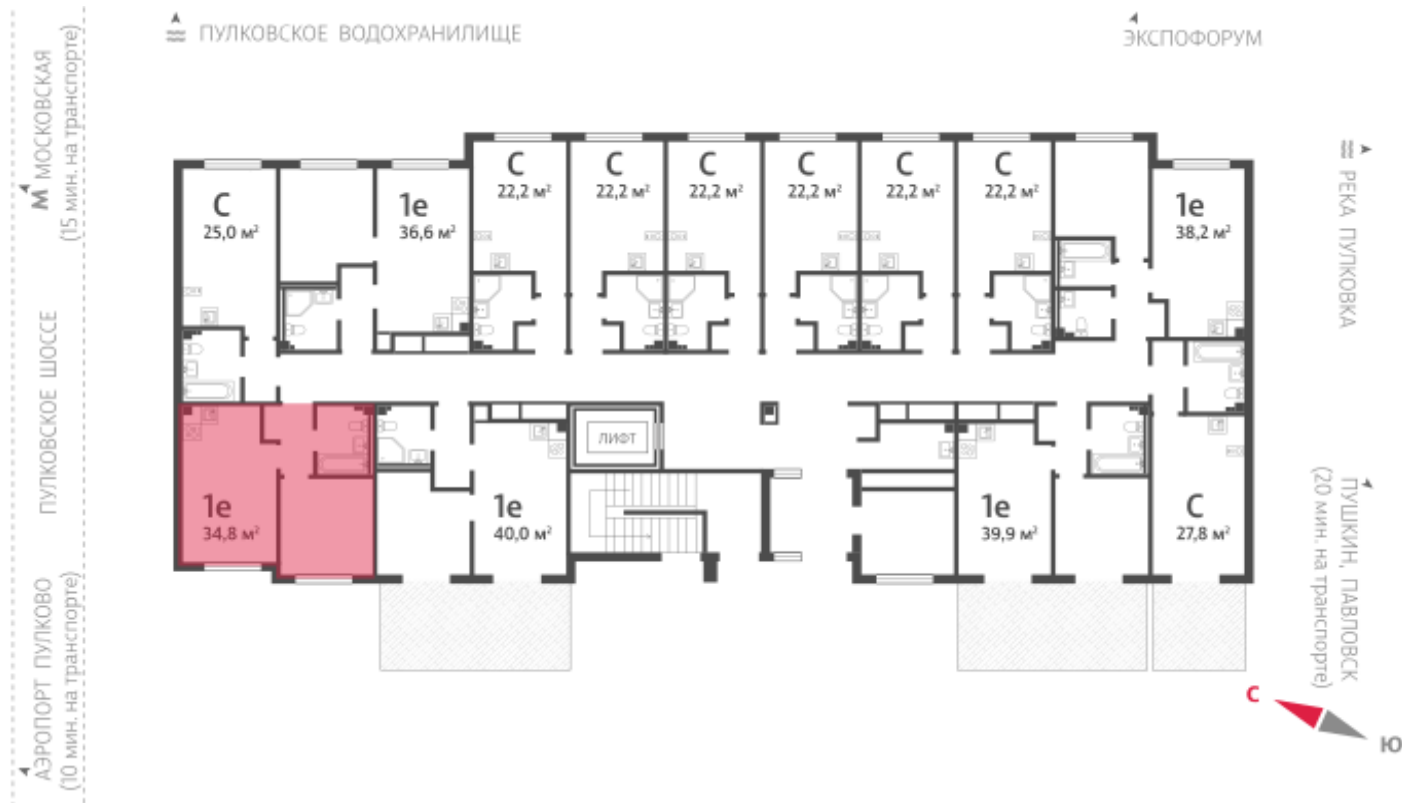

*Данное предложение не является публичной офертой. Информация актуальна на 27.09.2024

Адреса и время работы офисов продаж на сайте lsr.ru в разделе Контакты