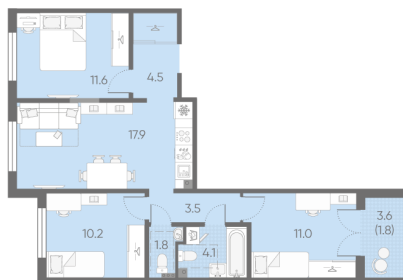

Жилой комплекс «Пулково Lake»

Адрес Пушкинский район, Московское шоссе

дом 1, этаж 3

3-комнатная евро квартира №9

Общая площадь 66.4 м²

Тип планировки 3еВ-1-3

Срок сдачи IV кв. 2026

Класс жилья Комфорт

С отделкой

14 103 360 руб.

Цена со скидкой 15%

16 586 720 руб.

базовая цена

[Ссылка на квартиру на сайте](#)

3е 3еВ-1
66.4