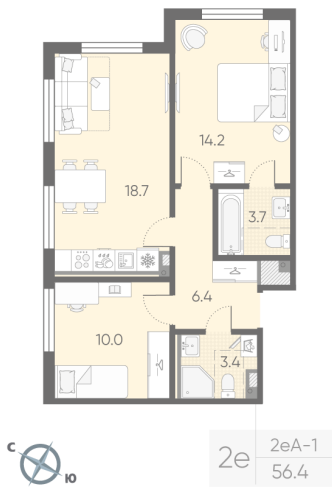

## Жилой комплекс «Пулково Lake»

Адрес Пушкинский район, Московское шоссе

дом 1, этаж 3

2-комнатная евро квартира №17

Общая площадь 56.4 м<sup>2</sup>

Тип планировки 2еА-1-3

Срок сдачи IV кв. 2026

Класс жилья Комфорт

С отделкой

12 605 400 руб.

Цена со скидкой 15%

14 827 560 руб.

базовая цена

[Ссылка на квартиру на сайте](#)

2+ санузла

Увеличенные окна