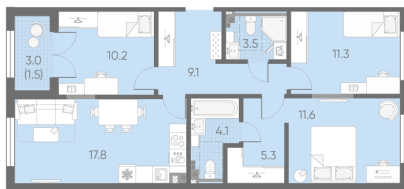

Жилой комплекс «Пулково Lake»

Адрес Пушкинский район, Московское шоссе

дом 1, этаж 2

3-комнатная евро квартира №1

Общая площадь **74.4 м²**

Тип планировки **3еА-1-2**

Срок сдачи **IV кв. 2026**

Класс жилья **Комфорт**

С отделкой

15 973 680 руб.
Цена со скидкой 15%

18 786 000 руб.

базовая цена

[Ссылка на квартиру на сайте](#)

3е 3еА-1
74.4

2+ санузла

Увеличенные окна