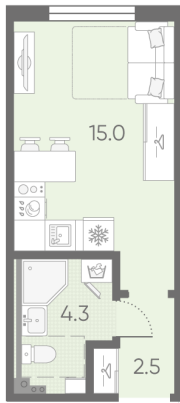

Жилой комплекс «Пулково Lake»

Адрес Пушкинский район, Московское шоссе

дом 1, этаж 2

Студия №7

Общая площадь 21.8 м²

Тип планировки StA-2-2

Срок сдачи IV кв. 2026

Класс жилья Комфорт

С отделкой

4 639 040 руб.
Цена со скидкой 15%

5 456 540 руб.

базовая цена

[Ссылка на квартиру на сайте](#)

St StA-2
21.8

Увеличенные окна

*Данное предложение не является публичной офертой. Информация актуальна на 19.09.2024