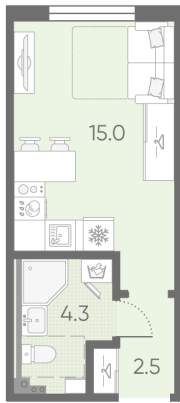

## Жилой комплекс «Пулково Lake»

Адрес Пушкинский район, Московское шоссе

дом 1, этаж 2

Студия №7

Общая площадь 21.8 м<sup>2</sup>

Тип планировки StA-2-2

Срок сдачи IV кв. 2026

Класс жилья Комфорт

С отделкой

4 813 440 руб.

Цена со скидкой 15%

5 661 460 руб.

базовая цена

[Ссылка на квартиру на сайте](#)

St StA-2  
21.8

Увеличенные окна