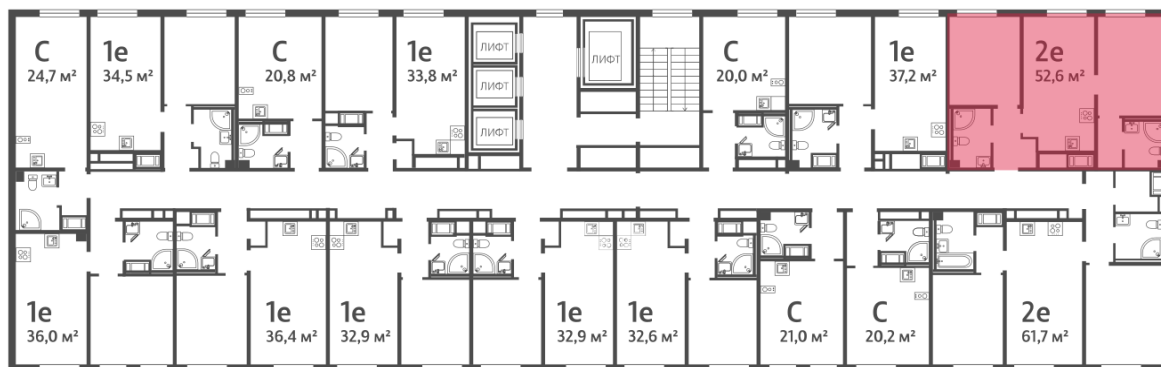

Жилой комплекс «Октябрьская набережная», дом 4

Срок сдачи: III кв. 2026

Адрес: Невский район, Октябрьская набережная, 102

Станция метро: Ломоносовская, Улица Дыбенко

2-комнатная евро квартира №103

Цена со скидкой 10%:	11 046 000 руб	Подъезд:	1
Базовая цена:	12 276 840 руб	Этаж:	8
Количество комнат	2	Всего этажей	25
Общая площадь	52.6 м ²	Тип планировки:	2eC-1-3-8
		Отделка:	с отделкой

Европланировка

2+ санузла

Мастер-спальня

2e 2eC-1
52.60

Информация действительна на 27.12.2024

8 (800) 325-01-01

* Данное предложение не является публичной офертой

Жилой комплекс «Октябрьская набережная», дом 4