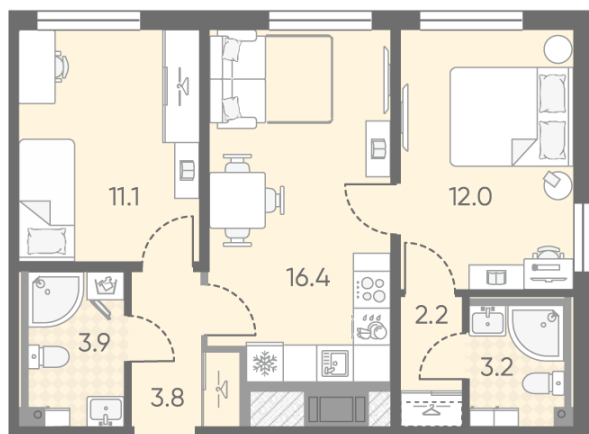

Жилой комплекс «Октябрьская набережная», дом 4

Срок сдачи: III кв. 2026

Адрес: Невский район, Октябрьская набережная, 102

Станция метро: Ломоносовская, Улица Дыбенко

2-комнатная евро квартира №103

Цена со скидкой 10%:	11 046 000 руб	Подъезд:	1
Базовая цена:	12 276 840 руб	Этаж:	8
Количество комнат	2	Всего этажей	25
Общая площадь	52.6 м ²	Тип планировки:	2eC-1-3-8
		Отделка:	с отделкой

Европланировка

2+ санузла

Мастер-спальня

2e 2eC-1
52.60

Информация действительна на 27.12.2024

8 (800) 325-01-01

* Данное предложение не является публичной офертой

Жилой комплекс «Октябрьская набережная», дом 4