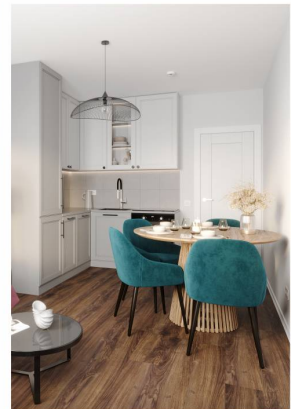

Квартиры с отделкой Comfort Wood

ЖК «Октябрьская набережная», дом 3