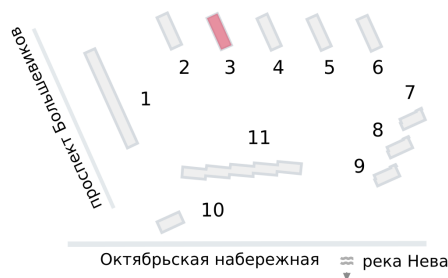

Информация действительна на 20.04.2025

8 (800) 325-01-01

* Данное предложение не является публичной офертой