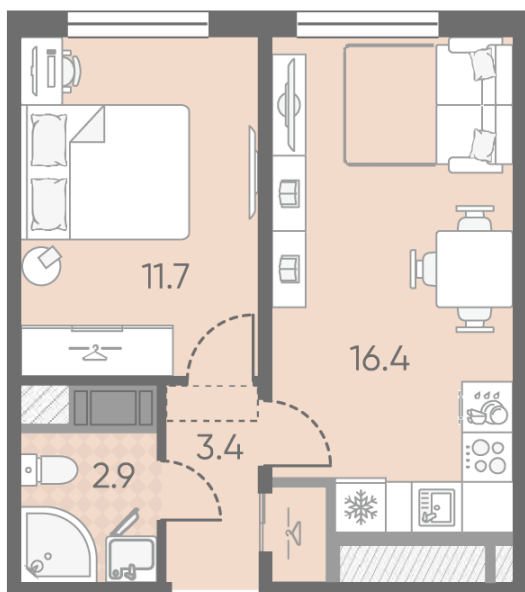

ЖК «Октябрьская набережная», дом 3

Срок сдачи: III кв. 2026

Адрес: Невский район, Октябрьская набережная, 102

Станция метро: Ломоносовская, Улица Дыбенко

1-комнатная евро квартира №289

Цена со скидкой 16%: **8 108 080 руб**

Базовая цена: 9 652 640 руб

Количество комнат 1

Общая площадь 34.4 м²

Подъезд: 1

Этаж: 20

Всего этажей 25

Тип планировки: 1eA-1-9-25

Отделка: с отделкой

Европланировка

1e 1eA-1
34.40