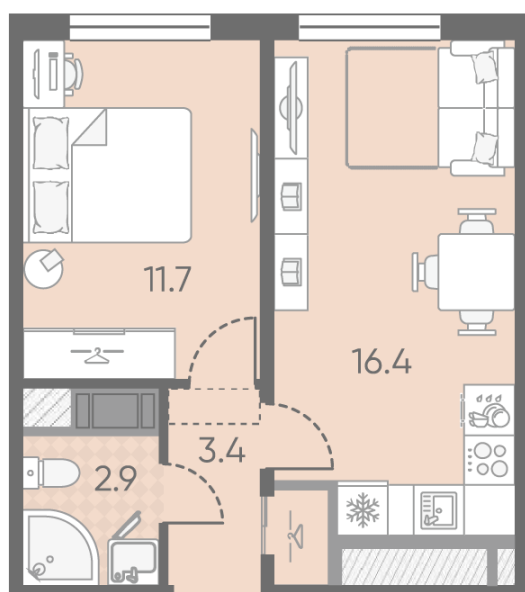

ЖК «Октябрьская набережная», дом 3

Срок сдачи: III кв. 2026

Адрес: Невский район, Октябрьская набережная, 102

Станция метро: Ломоносовская, Улица Дыбенко

1-комнатная евро квартира №257

Цена со скидкой 16%: **8 108 080 руб**

Базовая цена: 9 652 640 руб

Количество комнат 1

Общая площадь 34.4 м²

Подъезд: 1

Этаж: 18

Всего этажей 25

Тип планировки: 1eA-1-9-25

Отделка: с отделкой

Европланировка

1e 1eA-1
34.40