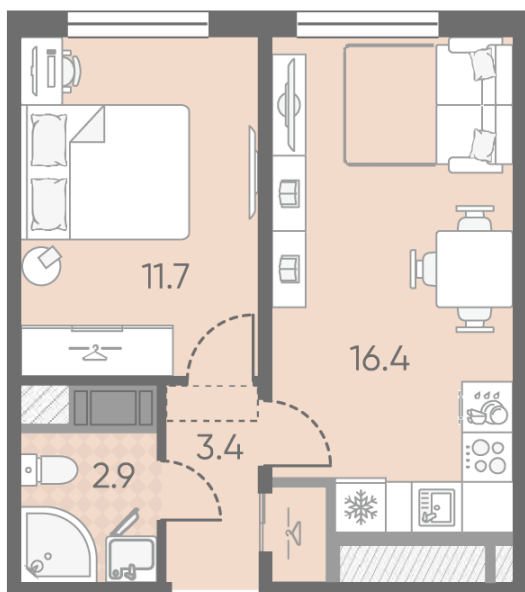

ЖК «Октябрьская набережная», дом 3

Срок сдачи: III кв. 2026

Адрес: Невский район, Октябрьская набережная, 102

Станция метро: Ломоносовская, Улица Дыбенко

1-комнатная евро квартира №225

Цена со скидкой 16%: **8 077 120 руб**

Базовая цена: 9 618 240 руб

Количество комнат 1

Общая площадь 34.4 м²

Подъезд: 1

Этаж: 16

Всего этажей 25

Тип планировки: 1eA-1-9-25

Отделка: с отделкой

Европланировка

1e 1eA-1
34.40