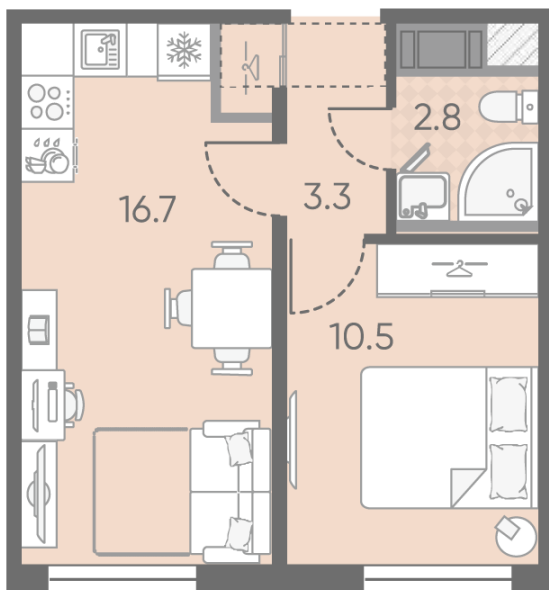

Жилой комплекс «Октябрьская набережная», дом 2

Срок сдачи: III кв. 2026

Адрес: Невский район, Октябрьская набережная, 102

Станция метро: Ломоносовская, Улица Дыбенко

1-комнатная евро квартира №263

Цена со скидкой 10%: **7 445 880 руб**

Базовая цена: 8 275 050 руб

Количество комнат 1

Общая площадь 33.3 м²

Подъезд: 1

Этаж: 18

Всего этажей 25

Тип планировки: 1eA-3-9-25

Отделка: с отделкой

Европланировка

1e 1eA-3
33.30