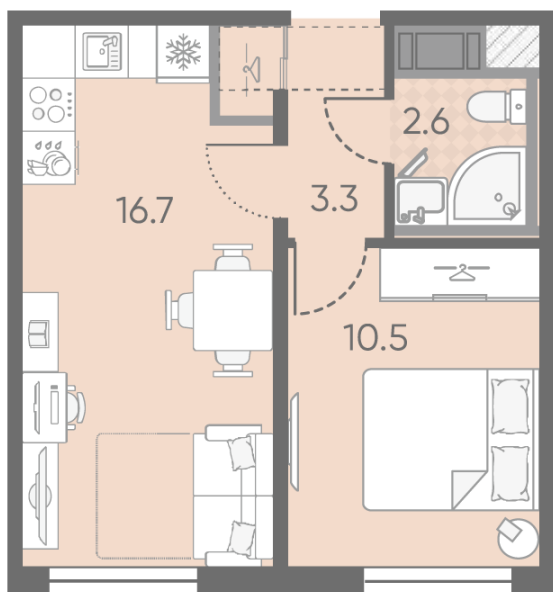

Жилой комплекс «Октябрьская набережная», дом 2

Срок сдачи: III кв. 2026

Адрес: Невский район, Октябрьская набережная, 102

Станция метро: Ломоносовская, Улица Дыбенко

1-комнатная евро квартира №201

Цена со скидкой 10%: **7 401 160 руб**

Базовая цена: 8 225 350 руб

Количество комнат 1

Общая площадь 33.1 м²

Подъезд: 1

Этаж: 14

Всего этажей 25

Тип планировки: 1eA-5-9-25

Отделка: с отделкой

Европланировка

1e 1eA-5
33.10