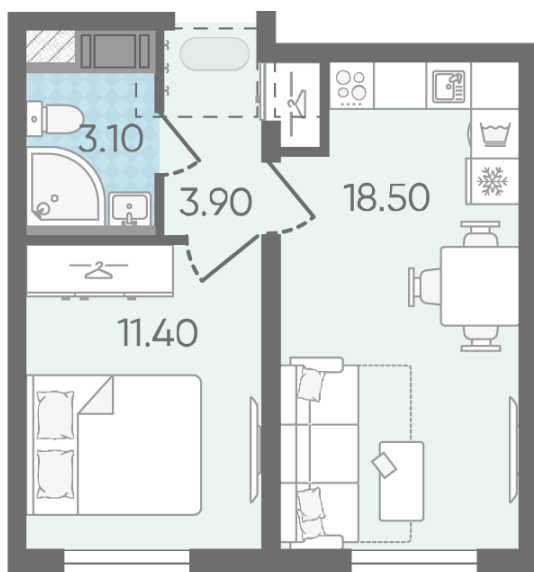

ЖК «Октябрьская набережная», дом 5

Срок сдачи: IV кв. 2025

Адрес: Невский район, Октябрьская набережная, 102

Станция метро: Ломоносовская, Улица Дыбенко

1-комнатная евро квартира №397

Цена со скидкой 16%: **9 073 710 руб**

Базовая цена: 10 804 320 руб

Количество комнат 1

Общая площадь 36.9 м²

Подъезд: 1

Этаж: 25

Всего этажей 25

Тип планировки: 1eA-2-9-25

Отделка: с отделкой

Европланировка

1e 1eA-2
36.90

Информация действительна на 30.04.2025

8 (800) 325-01-01

* Данное предложение не является публичной офертой