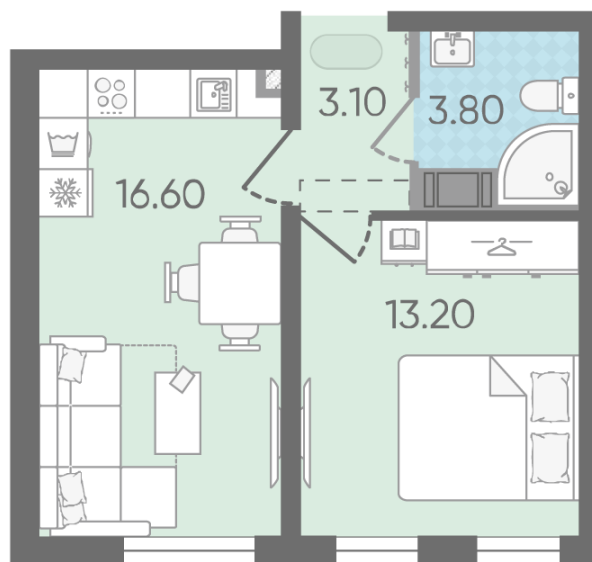

ЖК «Октябрьская набережная», дом 5

Срок сдачи: IV кв. 2025

Адрес: Невский район, Октябрьская набережная, 102

Станция метро: Ломоносовская, Улица Дыбенко

1-комнатная евро квартира №311

Цена со скидкой 16%:	9 035 540 руб	Подъезд:	1
Базовая цена:	10 756 770 руб	Этаж:	20
Количество комнат	1	Всего этажей	25
Общая площадь	36.7 м²	Тип планировки:	1eF-1-9-25
		Отделка:	с отделкой

Европланировка

1e 1eF-1
36.70

Информация действительна на 20.04.2025

8 (800) 325-01-01

* Данное предложение не является публичной офертой