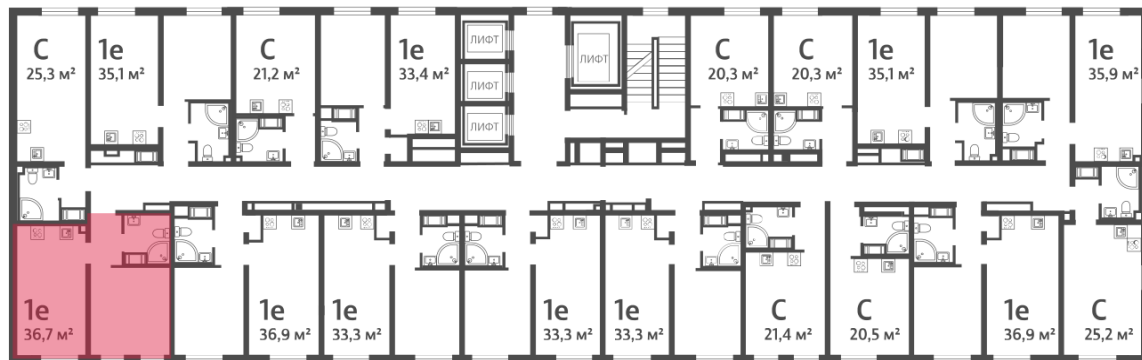

ЖК «Октябрьская набережная», дом 5

РЕКА НЕВА
ОКТЯБРЬСКАЯ НАБЕРЕЖНАЯ

ПРОСПЕКТ БОЛЬШЕВИКОВ