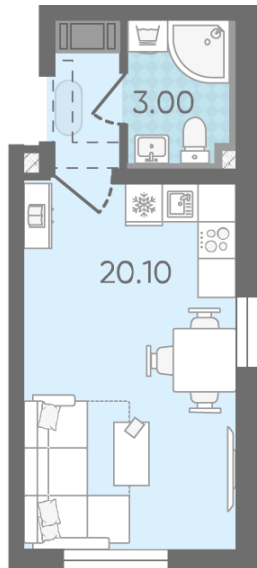

Жилой комплекс «Октябрьская набережная», дом 5

Срок сдачи: IV кв. 2025

Адрес: Невский район, Октябрьская набережная, 102

Станция метро: Ломоносовская, Улица Дыбенко

Студия №217

Цена со скидкой 10%:	6 065 640 руб	Подъезд:	1
Базовая цена:	6 741 000 руб	Этаж:	14
Количество комнат	1	Всего этажей	25
Общая площадь	25.2 м²	Тип планировки:	StD-1-9-25
		Отделка:	с отделкой

Видовая

St StD-1
25.20

Информация действительна на 26.12.2024

8 (800) 325-01-01

* Данное предложение не является публичной офертой