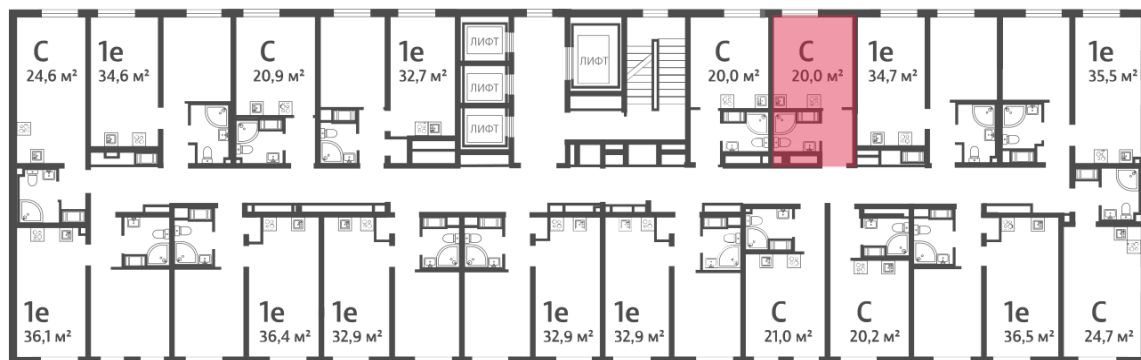

Жилой комплекс «Октябрьская набережная», дом 5

РЕКА НЕВА

ОКТЯБРЬСКАЯ НАБЕРЕЖНАЯ

ПРОСПЕКТ БОЛЬШЕВИКОВ