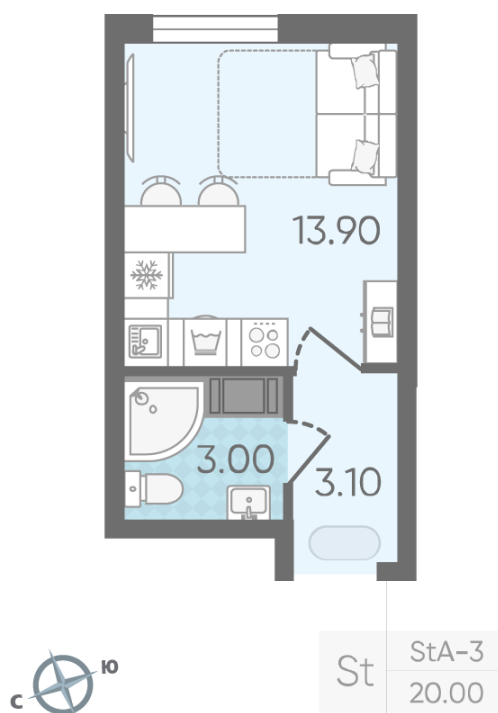

Жилой комплекс «Октябрьская набережная», дом 5

Срок сдачи: IV кв. 2025

Адрес: Невский район, Октябрьская набережная, 102

Станция метро: Ломоносовская, Улица Дыбенко

Студия №33

Цена со скидкой 10%:	4 904 000 руб	Подъезд:	1
Базовая цена:	5 450 000 руб	Этаж:	3
Количество комнат	1	Всего этажей	25
Общая площадь	20.0 м ²	Тип планировки:	StA-3-3-8
		Отделка:	с отделкой