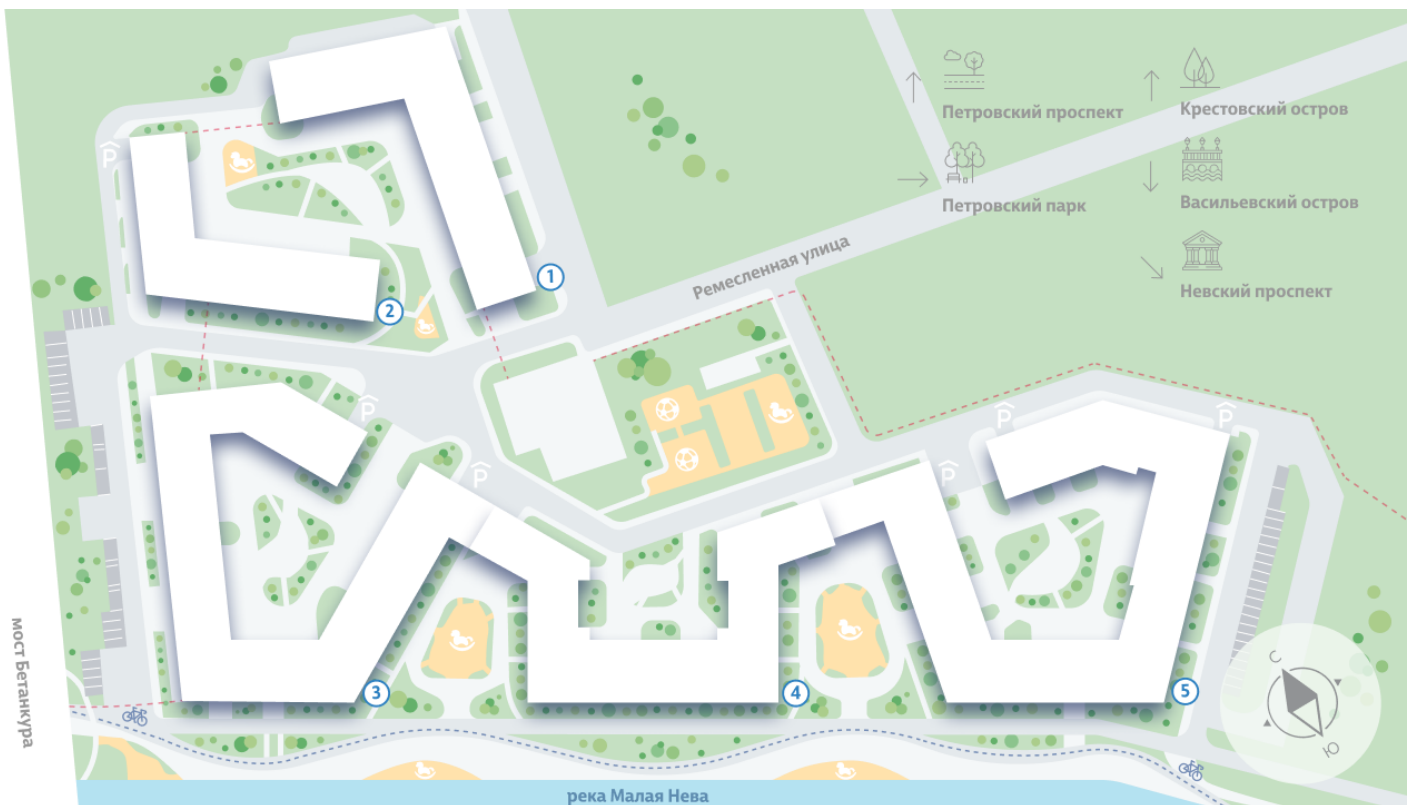

Жилой комплекс «NEVA RESIDENCE», дом 3

Информация действительна на 26.12.2024

8 (800) 325-01-01

* Данное предложение не является публичной офертой