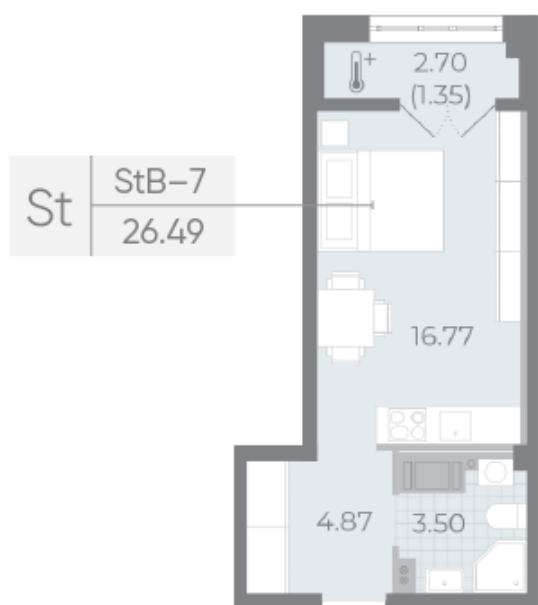

Жилой комплекс «NEVA RESIDENCE», дом 3

Срок сдачи: Сдан

Адрес: Петроградский район, Петровский остров

Станция метро: Крестовский остров, Спортивная, Чкаловская

Студия №317 (638)

Цена со скидкой 10%: **13 552 390 руб**

Базовая цена: 15 056 750 руб

Количество комнат 1

Общая площадь 26.3 м²

Подъезд: 8

Этаж: 8

Всего этажей 8

Тип планировки: StB-7-8

Отделка: без отделки

Гардеробная

Высокие потолки

Увеличенные окна

Информация действительна на 26.12.2024

8 (800) 325-01-01

* Данное предложение не является публичной офертой