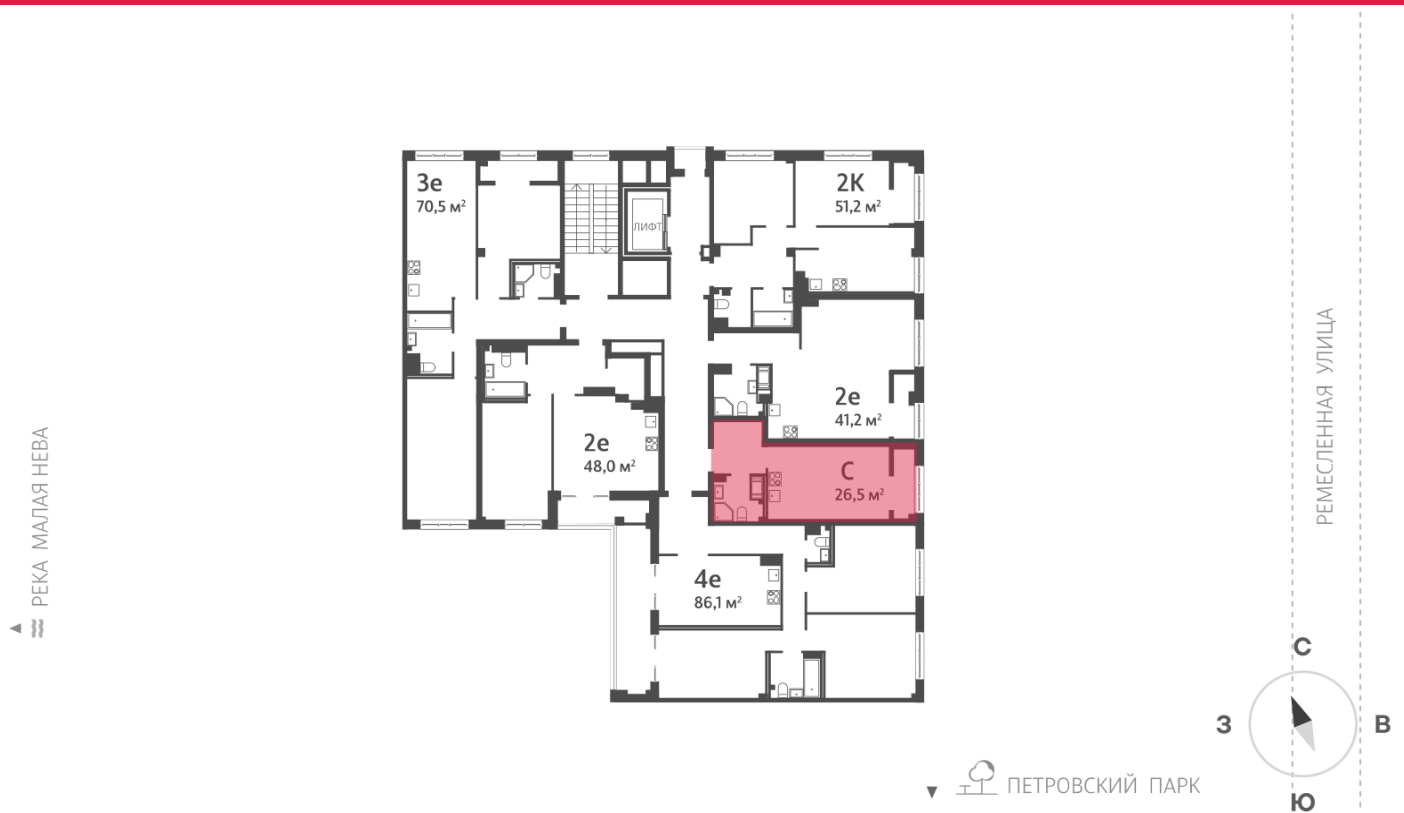

Базовая цена: 15 056 750 руб

Количество комнат 1

Общая площадь 26.3 м²

Подъезд: 8

Этаж: 8

Всего этажей 8

Тип планировки: StB-7-8

Отделка: без отделки

Гардеробная

Высокие потолки

Увеличенные окна

Информация действительна на 26.12.2024

8 (800) 325-01-01

* Данное предложение не является публичной офертой

Жилой комплекс «NEVA RESIDENCE», дом 3

Информация действительна на 26.12.2024