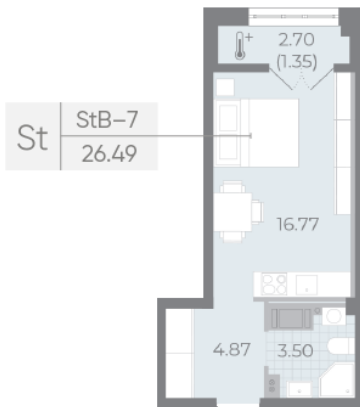

## Жилой комплекс «NEVA RESIDENCE»

Адрес Петроградский район, Петровский остров

дом 3, этаж 8

Студия №317

Общая площадь 26.5 м<sup>2</sup>

Тип планировки StB-7-8

Срок сдачи III кв. 2024

Класс жилья Элитный

Без отделки

13 117 848 руб.  
Цена со скидкой 15%

15 427 776 руб.  
базовая цена

[Ссылка на квартиру на сайте](#)

Гардеробная

Высокие потолки

Увеличенные окна

\*Данное предложение не является публичной офертой. Информация актуальна на 16.09.2024