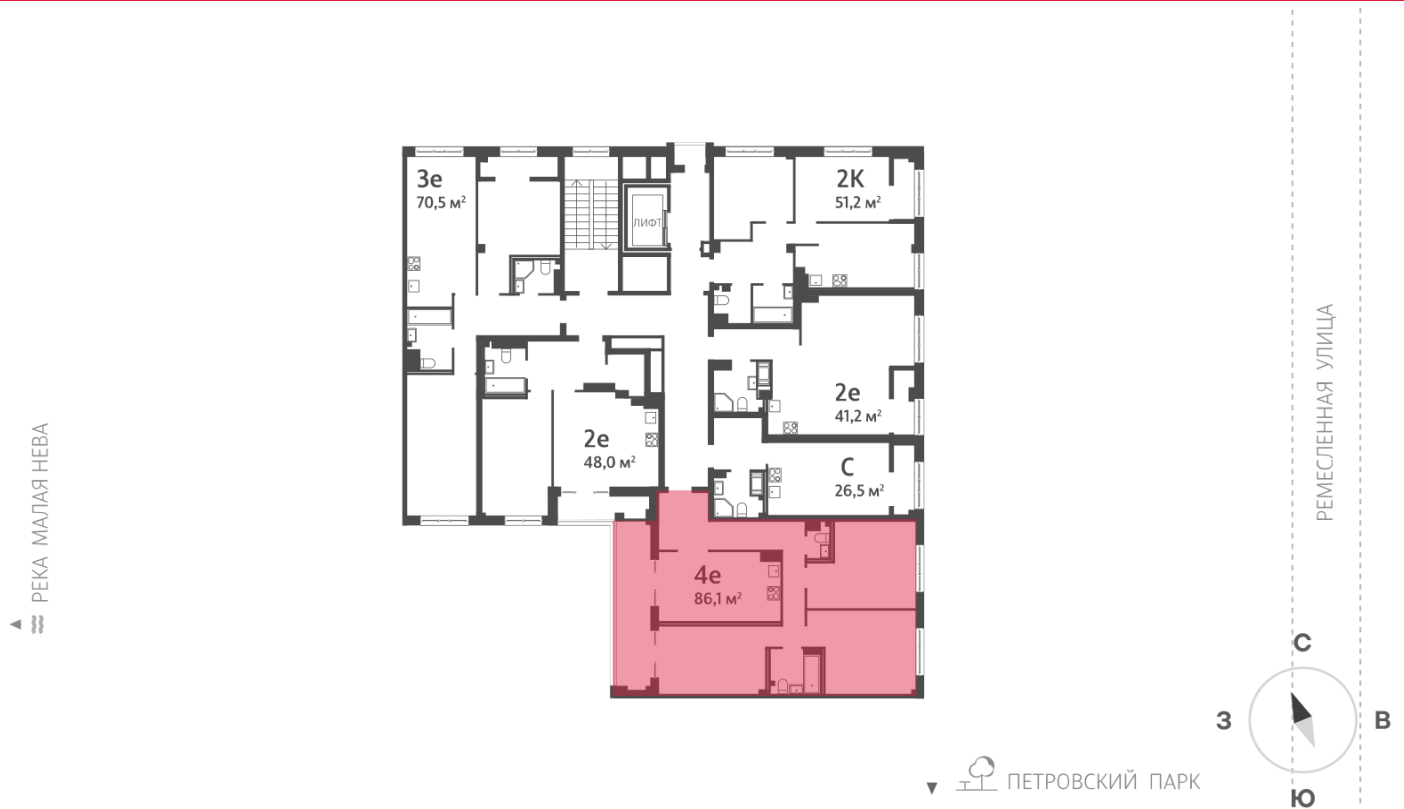

Жилой комплекс «NEVA RESIDENCE», дом 3

Информация действительна на 26.12.2024

8 (800) 325-01-01

* Данное предложение не является публичной офертой