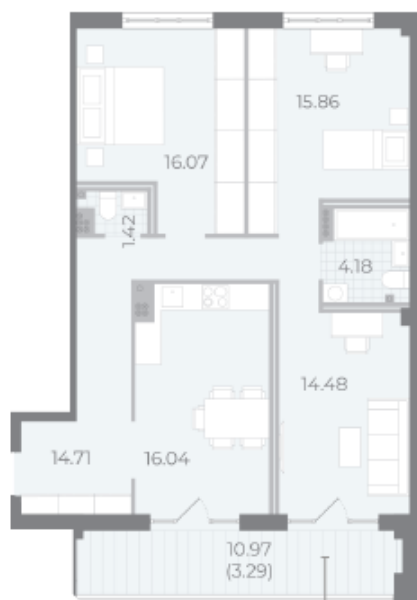

### 3-комнатная евро квартира №316 (639)

Цена со скидкой 10%:	<b>60 586 760 руб</b>	Подъезд:	8
Базовая цена:	67 319 590 руб	Этаж:	8
Количество комнат	3	Всего этажей	8
Общая площадь	87.1 м <sup>2</sup>	Тип планировки:	4еН-1-8
		Отделка:	без отделки

Европланировка

2+ санузла

Терраса

Высокие потолки

Видовая

Увеличенные окна

4е 4еН-1  
86.05

Информация действительна на 26.12.2024