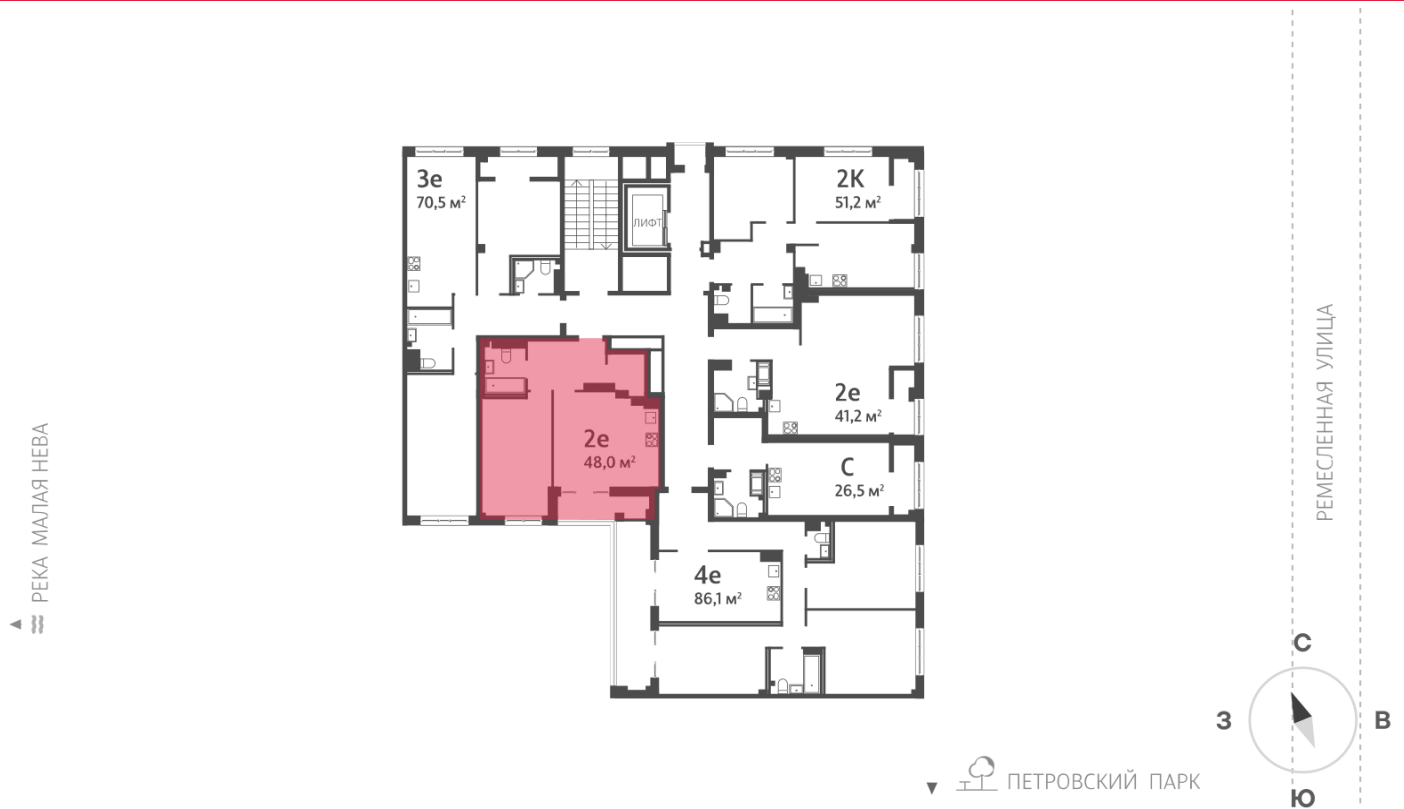

Жилой комплекс «NEVA RESIDENCE», дом 3

Информация действительна на 26.12.2024

8 (800) 325-01-01

* Данное предложение не является публичной офертой