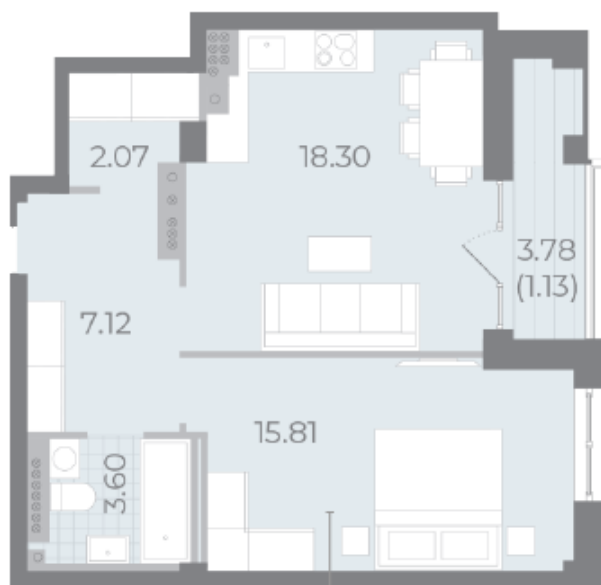

### 1-комнатная евро квартира №315 (640)

Цена со скидкой 10%:	27 510 560 руб	Подъезд:	8
Базовая цена:	30 564 600 руб	Этаж:	8
Количество комнат	1	Всего этажей	8
Общая площадь	48.4 м <sup>2</sup>	Тип планировки:	2eB-9-8
		Отделка:	без отделки

Европланировка

Терраса

Гардеробная

Высокие потолки

Видовая

Увеличенные окна

2e | 2eB-9  
| 48.03

Информация действительна на 26.12.2024